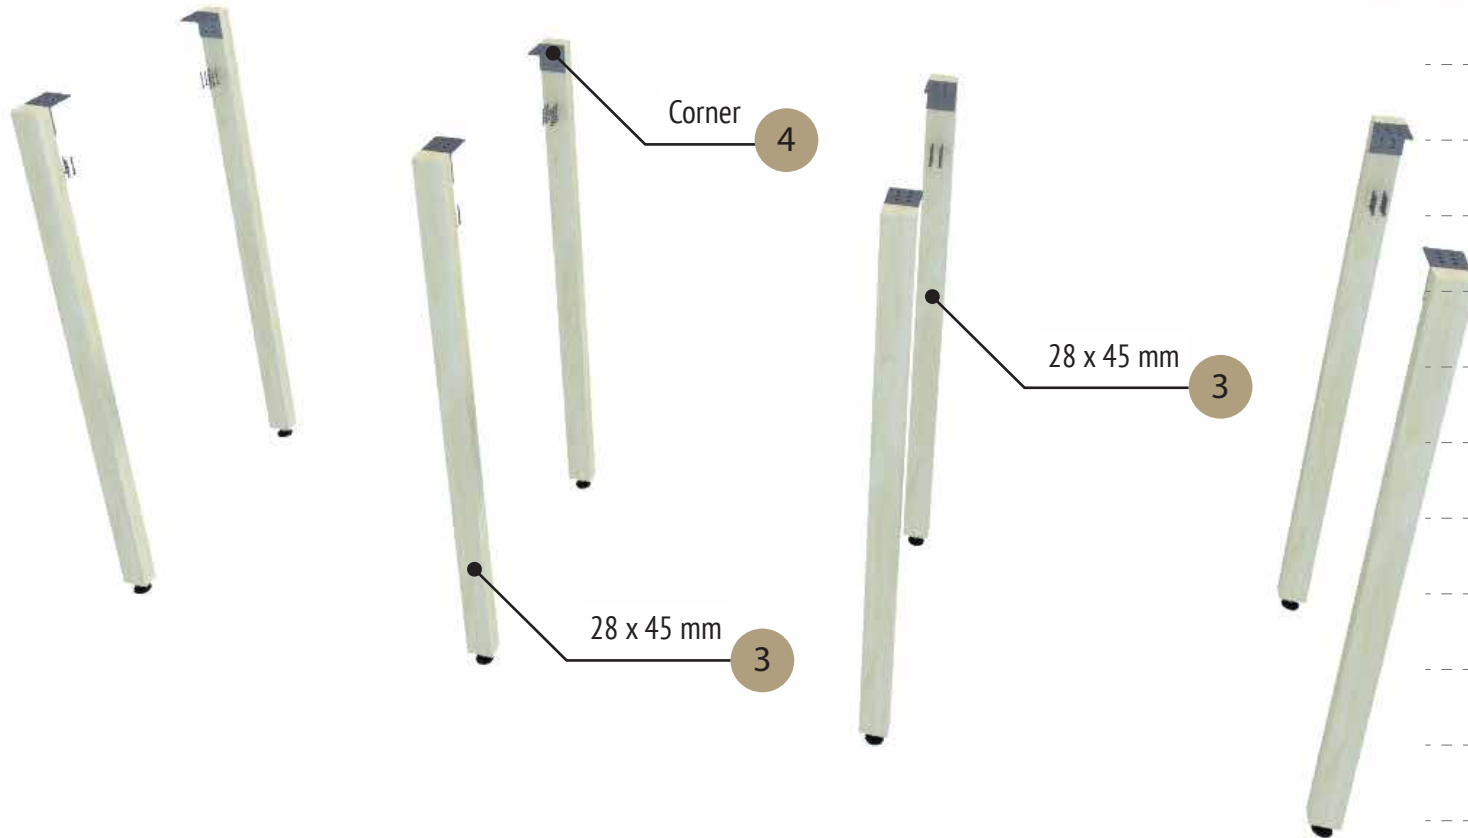

DE

Das Design der Badregale.
Installationsmöglichkeit ohne Wandhalterung.

FR

La conception des étagères de bain.
Option d'installation sans fixations murales.

RU

Конструкция банных полков.
Вариант установки без креплений к стенам.

EE

Vanni riulite disain.
Paigaldusvõimalus ilma seinakinnitusteta.

www.saunainter.com

SAUNAMAAILM

www.saunamaailm.ee

■ Materialliste ■ Liste des matériaux ■ Перечень материалов ■ List of materials
■ Lista över material ■ Luettelo materiaaleista ■ Materjalide loetelu

1 45 x 75 mm

28 x 45 mm 3

A series of 15 horizontal dashed lines for writing, arranged vertically on the right side of the page.

Sauna bench wood 5

Sauna bench wood 5

 **SAUNAIINTER**

www.saunainter.com

SAUNAMAAILM