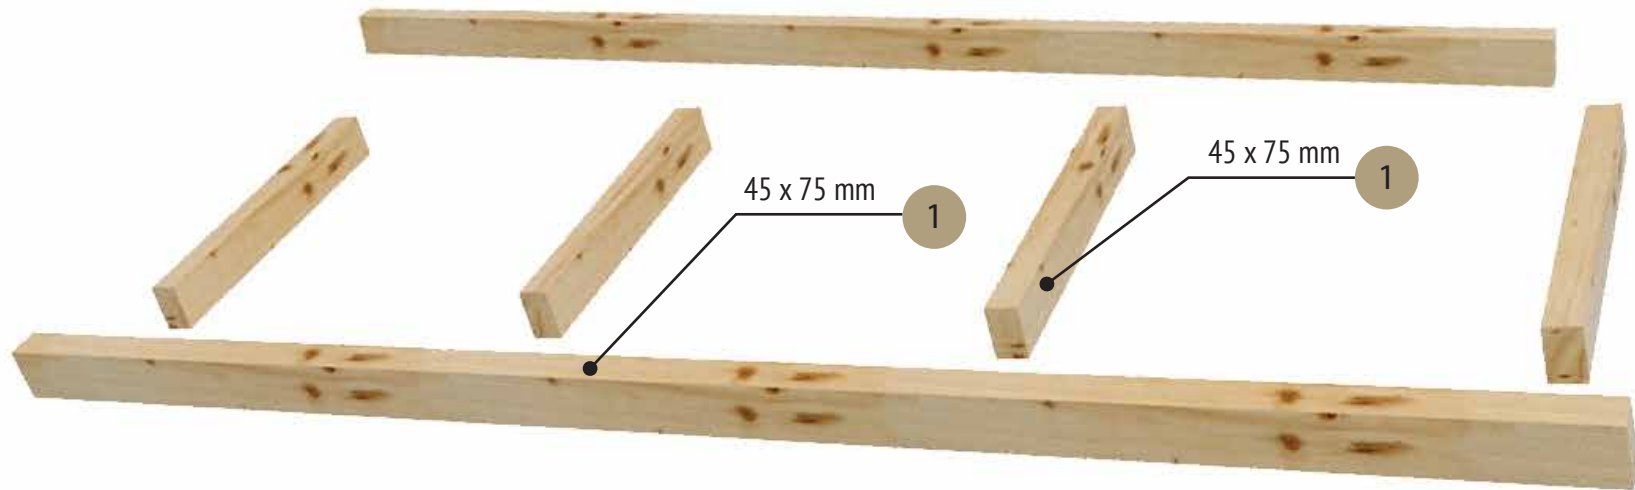

DE

Das Design der Badregale.
Installationsmöglichkeit ohne Wandhalterung.

FR

La conception des étagères de bain.
Option d'installation sans fixations murales.

RU

Конструкция банных полков.
Вариант установки без креплений к стенам.

EN

The design of the bath shelves.
Installation option without wall mountings.

SE

Badhyllans design.
Installationsalternativ utan väggfästen.

FI

Kylpyhyllyjen suunnittelu.
Asennusvaihtoehto ilman seinäkiinnityksiä.

EE

Vanni riulite disain.
Paigaldusvõimalus ilma seinakinnitusteta.

www.saunainter.com

SAUNAMAAILM

www.saunamaailm.ee

■ Materialliste ■ Liste des matériaux ■ Перечень материалов ■ List of materials
■ Lista över material ■ Luettelo materiaaleista ■ Materjalide loetelu

1 45 x 75 mm

28 x 45 mm 3

A series of 15 horizontal dashed lines for writing, arranged vertically on the right side of the page.

Sauna bench wood 5

Sauna bench wood 5

 **SAUNAIINTER**

www.saunainter.com

SAUNAMAAILM