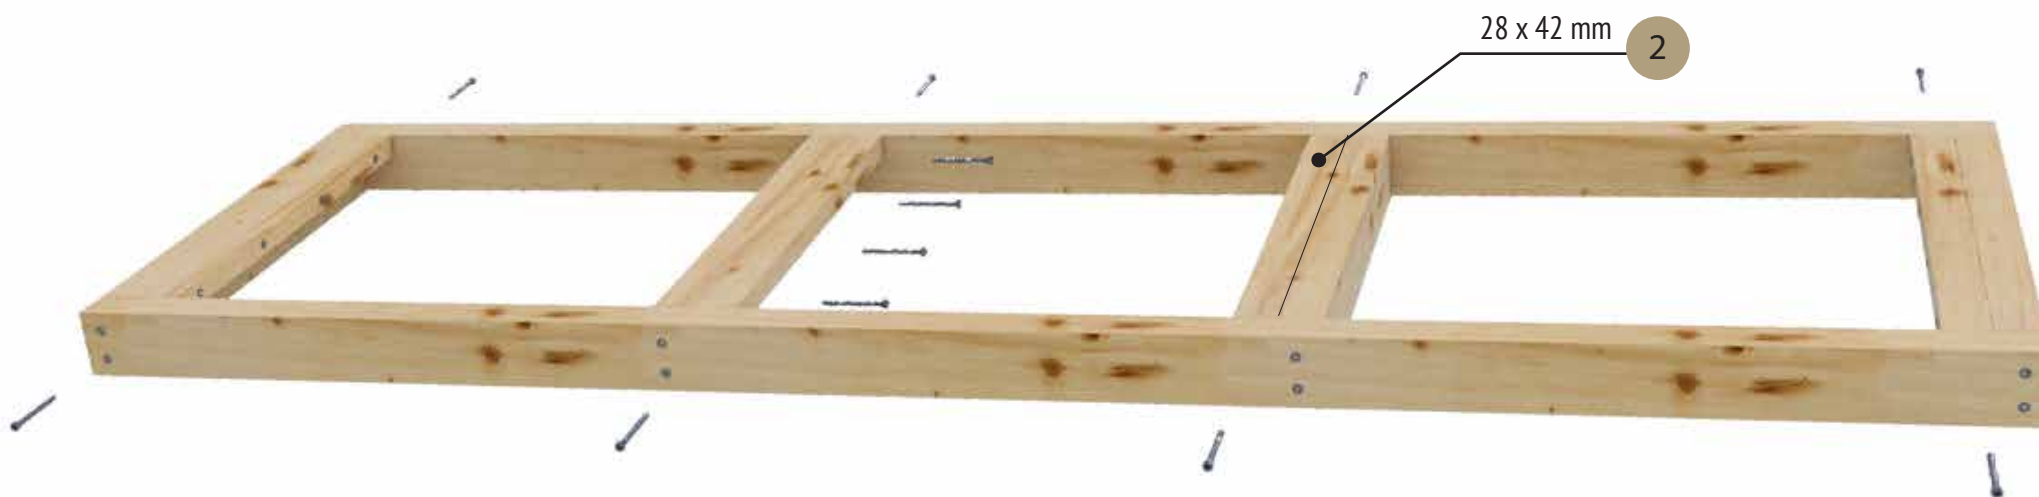

DE

Das Design der Badregale.
Installationsmöglichkeit ohne Wandhalterung.

FR

La conception des étagères de bain.
Option d'installation sans fixations murales.

RU

Конструкция банных полков.
Вариант установки без креплений к стенам.

EN

The design of the bath shelves.
Installation option without wall mountings.

SE

Badhyllans design.
Installationsalternativ utan väggfästen.

FI

Kylpyhyllyjen suunnittelu.
Asennusvaihtoehto ilman seinäkiinnityksiä.

EE

Vanni riulite disain.
Paigaldusvõimalus ilma seinakinnitusteta.

www.saunainter.com

SAUNAMAAILM

www.saunamaailm.ee

■ Materialliste ■ Liste des matériaux ■ Перечень материалов ■ List of materials
■ Lista över material ■ Luettelo materiaaleista ■ Materjalide loetelu

1 45 x 75 mm

28 x 45 mm 3

A series of 15 horizontal dashed lines for writing, arranged vertically on the right side of the page.

Sauna bench wood 5

Sauna bench wood 5

 **SAUNAIINTER**

www.saunainter.com

SAUNAMAAILM