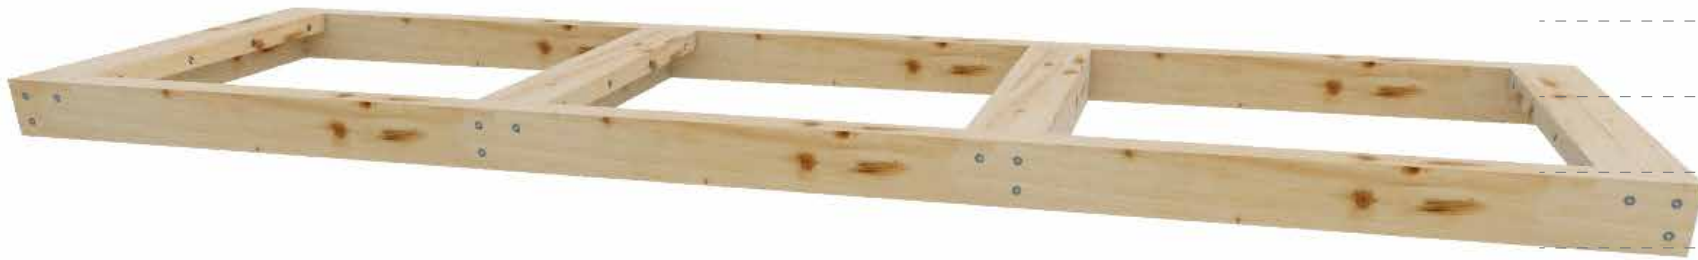

DE

Das Design der Badregale.
Installationsmöglichkeit ohne Wandhalterung.

FR

La conception des étagères de bain.
Option d'installation sans fixations murales.

RU

Конструкция банных полков.
Вариант установки без креплений к стенам.

EN

The design of the bath shelves.
Installation option without wall mountings.

SE

Badhyllans design.
Installationsalternativ utan väggfästen.

FI

Kylpyhyllyjen suunnittelu.
Asennusvaihtoehto ilman seinäkiinnityksiä.

EE

Vanni riulite disain.
Paigaldusvõimalus ilma seinakinnitusteta.

www.saunainter.com

SAUNAMAAILM

www.saunamaailm.ee

■ Materialliste ■ Liste des matériaux ■ Перечень материалов ■ List of materials
■ Lista över material ■ Luettelo materiaaleista ■ Materjalide loetelu

1 45 x 75 mm

28 x 45 mm 3

A series of 15 horizontal dashed lines for writing, arranged vertically on the right side of the page.

Sauna bench wood 5

Sauna bench wood 5

 **SAUNAIINTER**

www.saunainter.com

SAUNAMAAILM