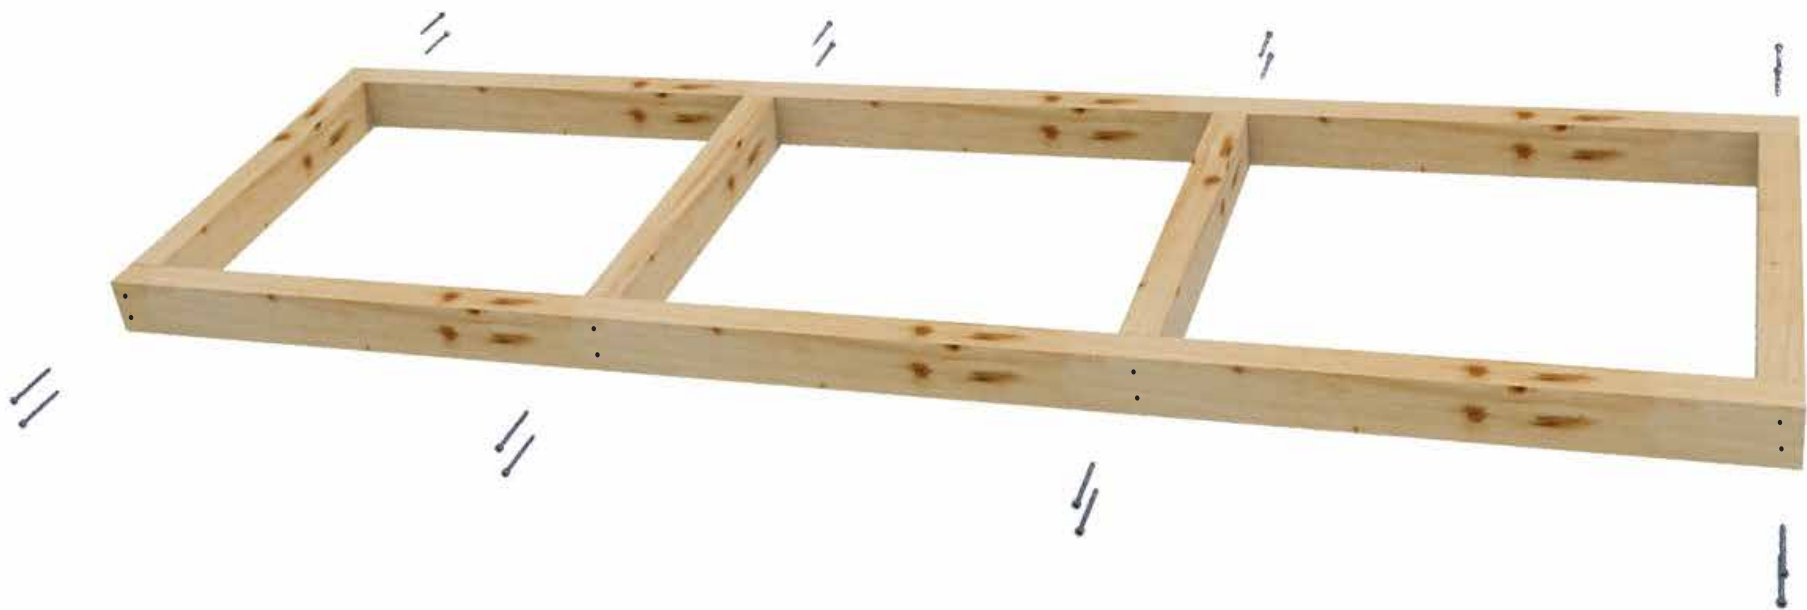

DE

Das Design der Badregale.
Installationsmöglichkeit ohne Wandhalterung.

FR

La conception des étagères de bain.
Option d'installation sans fixations murales.

RU

Конструкция банных полков.
Вариант установки без креплений к стенам.

EN

The design of the bath shelves.
Installation option without wall mountings.

SE

Badhyllans design.
Installationsalternativ utan väggfästen.

FI

Kylpyhyllyjen suunnittelu.
Asennusvaihtoehto ilman seinäkiinnityksiä.

EE

Vanni riulite disain.
Paigaldusvõimalus ilma seinakinnitusteta.

www.saunainter.com

SAUNAMAAILM

www.saunamaailm.ee

■ Materialliste ■ Liste des matériaux ■ Перечень материалов ■ List of materials
■ Lista över material ■ Luettelo materiaaleista ■ Materjalide loetelu

1 45 x 75 mm

28 x 45 mm 3

A series of 15 horizontal dashed lines for writing, arranged vertically on the right side of the page.

Sauna bench wood 5

Sauna bench wood 5

 **SAUNAIINTER**

www.saunainter.com

SAUNAMAAILM