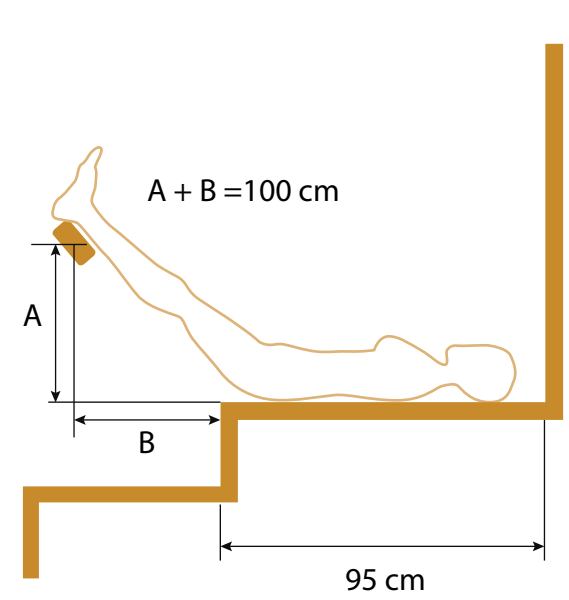

EN

The design of the bath shelves.
Installation option without wall mountings.

SE

Badhyllans design.
Installationsalternativ utan väggfästen.

FI

Kylpyhyllyjen suunnittelu.
Asennusvaihtoehto ilman seinäkiinnityksiä.

1 45 x 75 mm

28 x 45 mm 3

A series of 15 horizontal dashed lines for writing, arranged vertically on the right side of the page.

Sauna bench wood 5

Sauna bench wood 5

 **SAUNAIINTER**

www.saunainter.com

SAUNAMAAILM

www.saunamaailm.ee

Sauna bench wood

5

BENCH FRONT PANEL
SHA 80 x 108 x 2100 mm

450 mm

6

WATERPROOF LED STRIPE

7