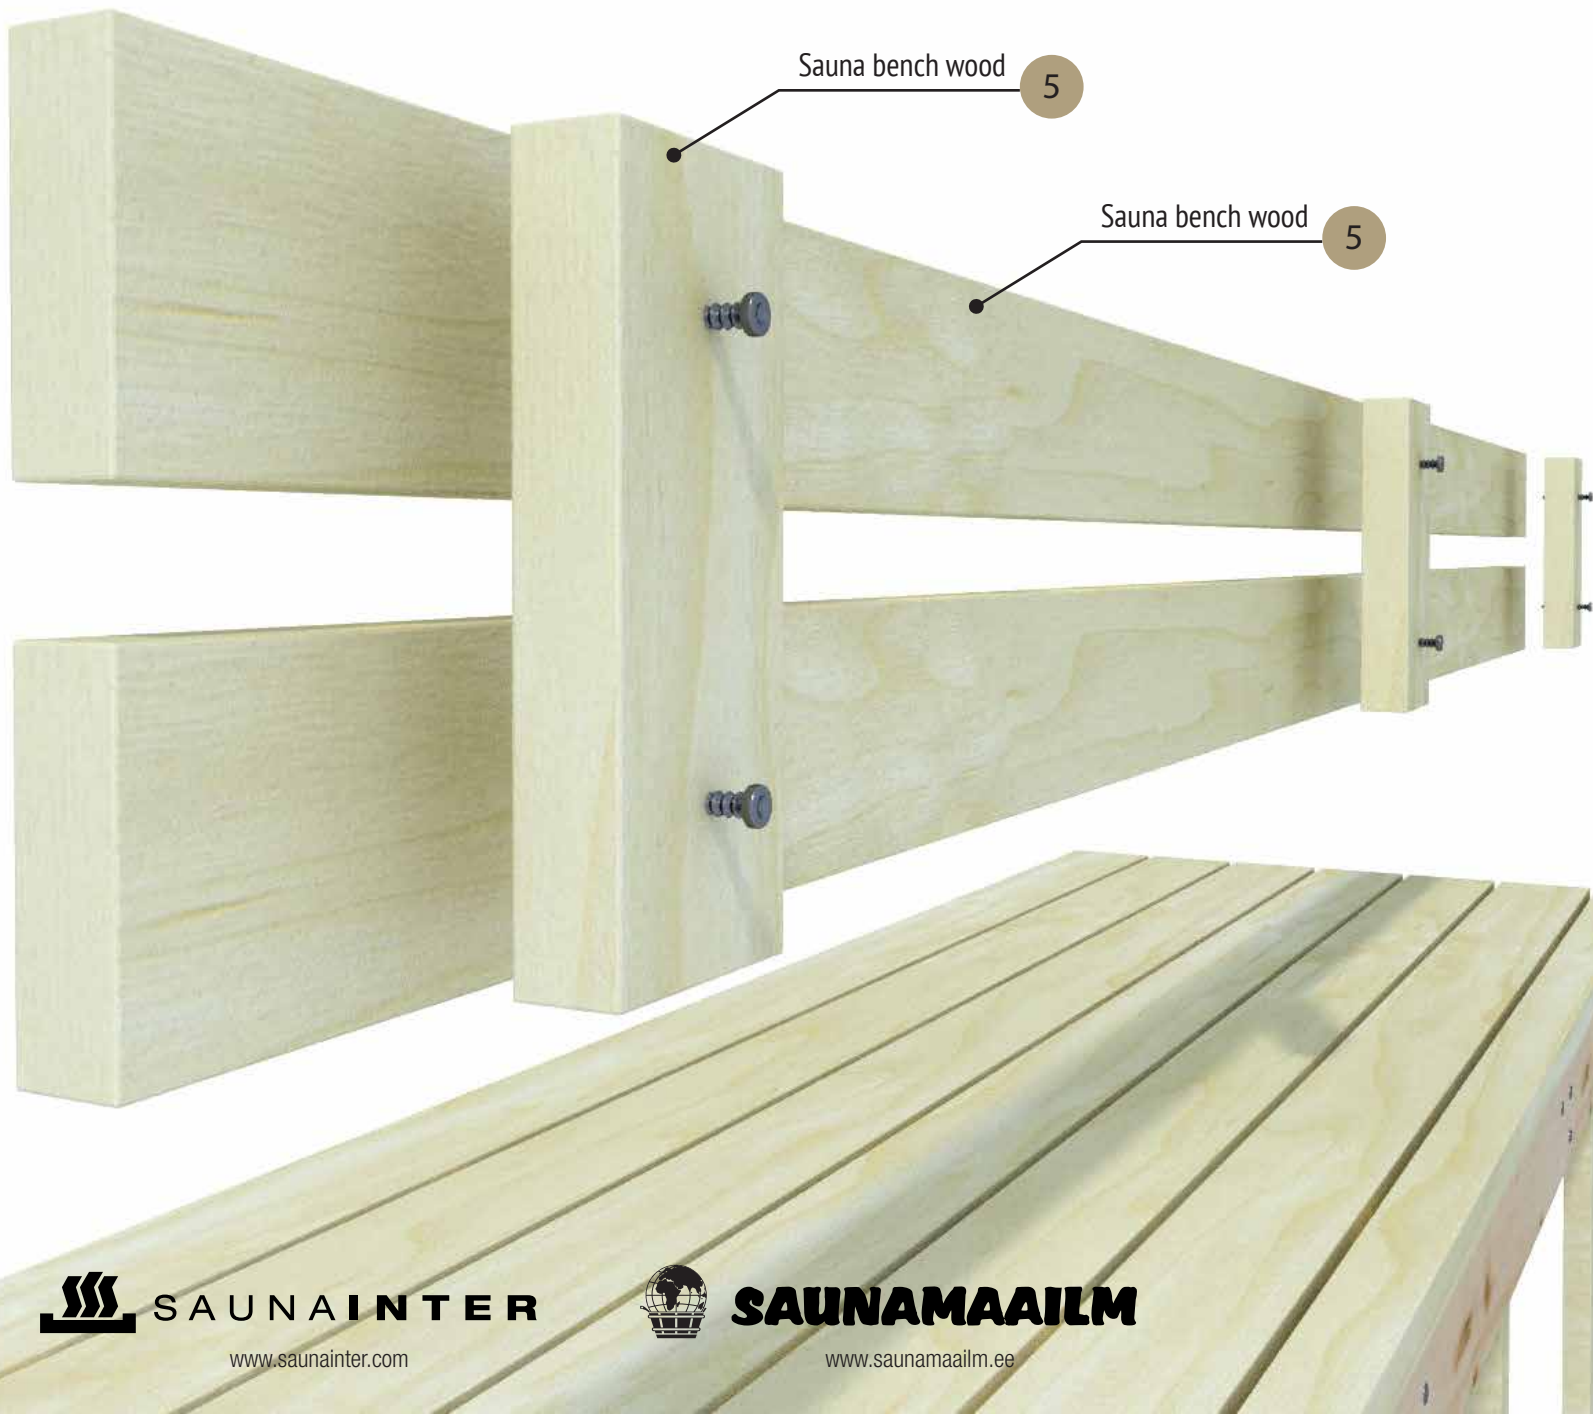

LED STRIP SILICONE STRAP

42 x 28 mm

SAUNAIINTER
www.saunainter.com

SAUNAMAAILM
www.saunamaailm.ee

<https://www.saunainter.com/de/sauna-baumaterial/sauna-holzleisten/>

<https://www.saunainter.com/de/sauna-baumaterial/sauna-banklatten/>