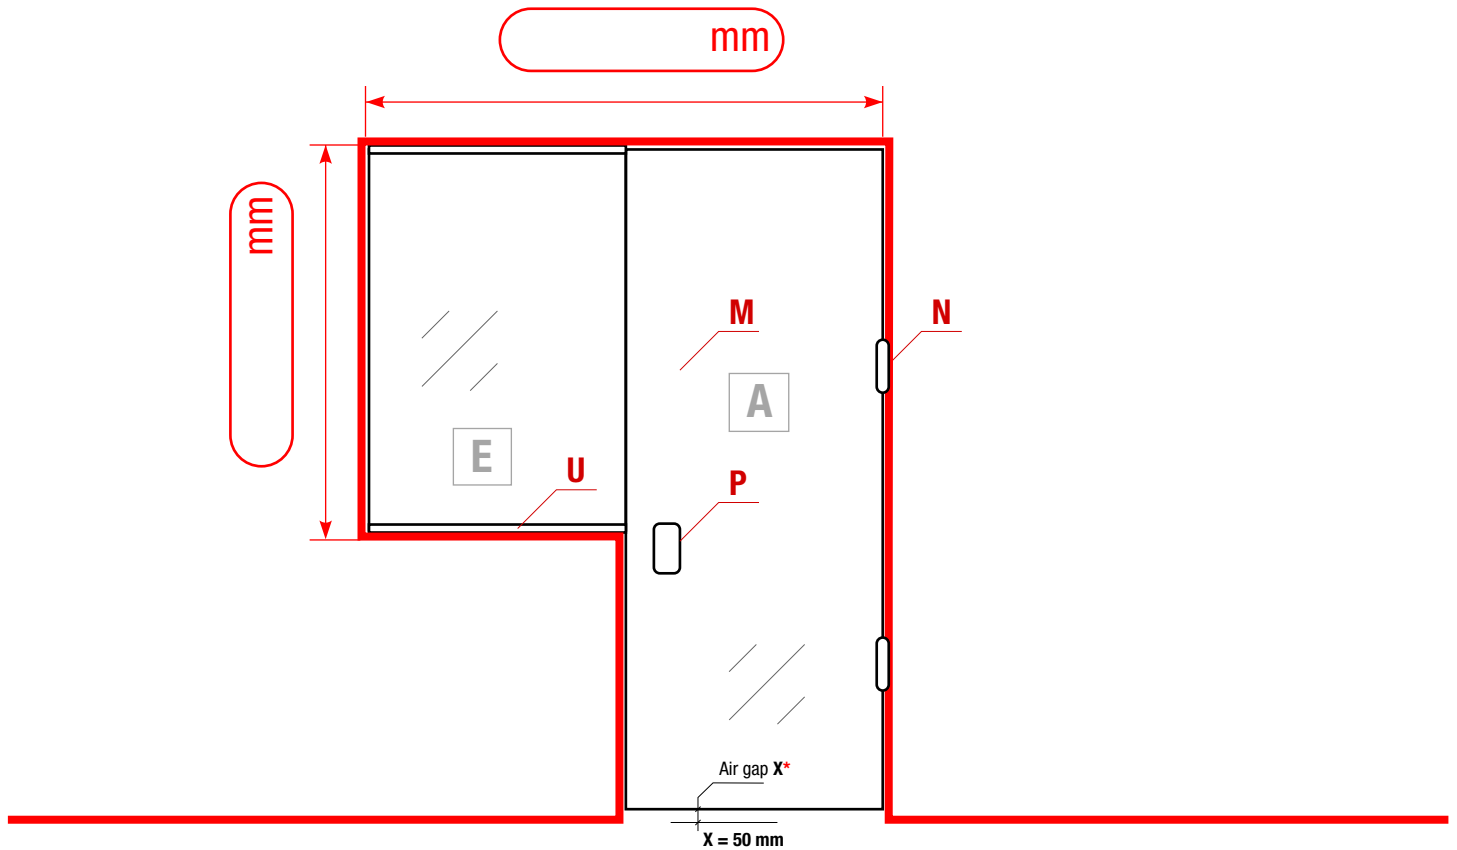

Type 8

M		
N		
P		
U		
<input checked="" type="checkbox"/>	Dampfsauna Sauna à vapeur	Steam sauna Aurusaun
	Паровая сауна Air gap X* = 20 mm	

Achtung! Bitte beziehen Sie sich beim Eingeben der Maße auf die Öffnungsmasse, denn die Glaselemente werden entsprechend den angegebenen Öffnungsmaßen angefertigt. Unter der Tür wird standardmäßig ein Luftspalt von 50 mm eingeplant.

Attention! Please enter the dimensions of the opening, because glass details are produced on the basis of the submitted dimensions of the opening. There is a 50 mm high gap left under the door by default.

Attention! Entrez les dimensions de l'ouverture, car les détails en verre sont produites sur la base des dimensions présentées de l'ouverture. Par défaut, il y a un espace de 50 mm sous la porte.

Tähelepanu! Mõõtude sisestamisel palume lähtuda avamõõtudest, sest klaasdetailid valmistatakse vastavalt esitatud avamõõtudele. Ukse alla arvestatakse vaikimisi 50mm kõrgune õhuvähe.

Внимание! При расчёте стеклянных решений учитывается размер проёма. Дверь по высоте меньше проёма и по умолчанию рассчитывается с воздушным зазором 50 мм. Иной зазор оговаривается отдельно.

Klar Clear Clair
Kírgas Прозрачное