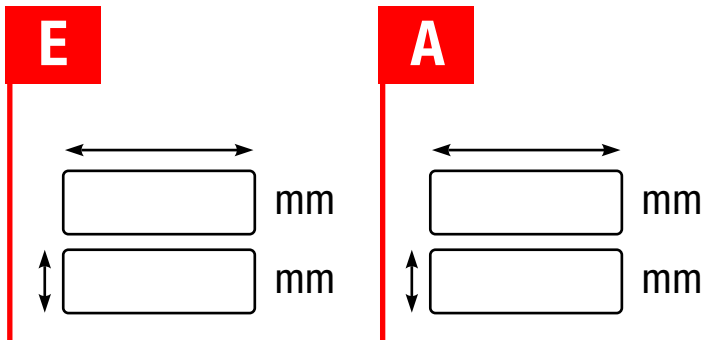

Type 8

M		
N		
P		
U		
<input checked="" type="checkbox"/>	Dampfsauna Sauna à vapeur	Steam sauna Aurusaun
	Паровая сауна Air gap X* = 20 mm	

Achtung! Bitte beziehen Sie sich beim Eingeben der Maße auf die Öffnungsmasse, denn die Glaselemente werden entsprechend den angegebenen Öffnungsmaßen angefertigt. Unter der Tür wird standardmäßig ein Luftspalt von 50 mm eingeplant.

Attention! Please enter the dimensions of the opening, because glass details are produced on the basis of the submitted dimensions of the opening. There is a 50 mm high gap left under the door by default.

Attention! Entrez les dimensions de l'ouverture, car les détails en verre sont produites sur la base des dimensions présentées de l'ouverture. Par défaut, il y a un espace de 50 mm sous la porte.

Tähelepanu! Mõõtude sisestamisel palume lähtuda avamõõtudest, sest klaasdetailid valmistatakse vastavalt esitatud avamõõtudele. Ukse alla arvestatakse vaikimisi 50mm kõrgune õhuvähe.

Внимание! При расчёте стеклянных решений учитывается размер проёма. Дверь по высоте меньше проёма и по умолчанию рассчитывается с воздушным зазором 50 мм. Иной зазор оговаривается отдельно.

Klar Clear Clair
Kírgas Прозрачное