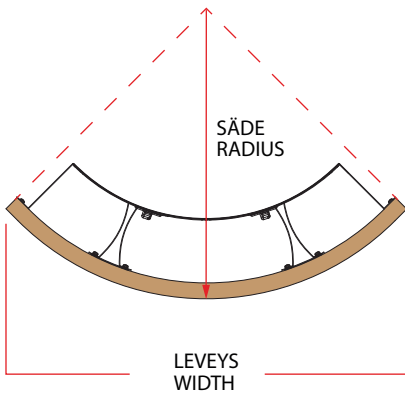

Huom: Wooden guard rails are available in Aspen (A) and Cedar (D).

MALLI MODEL	SUOJAKAITEEN KOKO GUARD RAIL SIZE		ARIES KIUKAAT ARIES HEATERS	
	HALKAISUJA DIAMETER (mm)			
ARI-GUARD-W3	550	ARI3-45NB	ARI3-45NS	
		ARI3-60NB	ARI3-60NS	
		ARI3-75NB	ARI3-75NS	
		ARI3-90NB	ARI3-90NS	
ARI-GUARD-W6	690	ARI6-90NB	ARI6-90NS	
		ARI6-105N		
		ARI6-120N		
		ARI6-150N		
		ARI6-180N		

PUINEN SUOJAKAIDE

ARIES CORNER KULMAMALLI

WOODEN HEATER GUARD RAIL

ARIES CORNER HEATER

VÄÄNÄ LUKITSIMET TÄMÄN
KEHÄN YMPÄRILLE
BEND LOCKS AROUND THIS RIM

Puiset suojakaiteet saatavana
haapana (A) ja tuijana (D).

Huom: Wooden guard rails are available in
Note: Aspen (A) and Cedar (D).

MALLI MODEL	SUOJAKAITEEN KOKO GUARD RAIL SIZE		ARIES KIUKAAT ARIES HEATERS
	SÄDE (mm) RADIUS	LEVEYS WIDTH	
ARI-GUARD-W3- CNR	425	635	ARI3-45NB-CNR ARI3-45NS-CNR ARI3-60NB-CNR ARI3-60NS-CNR ARI3-75NB-CNR ARI3-75NS-CNR ARI3-90NB-CNR ARI3-90NS-CNR