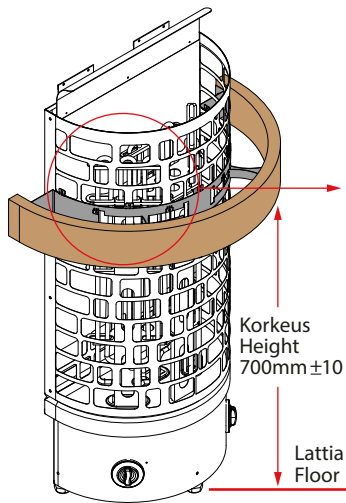

Huom: Wooden guard rails are available in
Note: Aspen (A) and Cedar (D).

MALLI MODEL	SUOJAKAITEEN KOKO GUARD RAIL SIZE		ARIES KIUKAAT ARIES HEATERS
	SÄDE (mm) RADIUS	LEVEYS WIDTH	
ARI-GUARD-W3- CNR	425	635	ARI3-45NB-CNR ARI3-45NS-CNR ARI3-60NB-CNR ARI3-60NS-CNR ARI3-75NB-CNR ARI3-75NS-CNR ARI3-90NB-CNR ARI3-90NS-CNR

PUINEN SUOJAKAIDE

ARIES WALL SEINÄMALLI

WOODEN HEATER GUARD RAIL

ARIES WALL HEATER

VÄÄNÄ LUKITSIMET TÄMÄN KEHÄN YMPÄRILLE
BEND LOCKS AROUND THIS RIM

 Puiset suojakaiteet saatavana haapana (A) ja tuijana (D).
Huom: Wooden guard rails are available in Aspen (A) and Cedar (D).
Note:

MALLI MODEL	SUOJAKAITEEN KOKO GUARD RAIL SIZE		ARIES KIUKAAT ARIES HEATERS	
	SYVYYS (mm) DEPTH	LEVEYS WIDTH		
ARI-GUARD-W3- WL	365	665	ARI3-45NB-CNR	ARI3-45NS-CNR
			ARI3-60NB-CNR	ARI3-60NS-CNR
			ARI3-75NB-CNR	ARI3-75NS-CNR
			ARI3-90NB-CNR	ARI3-90NS-CNR