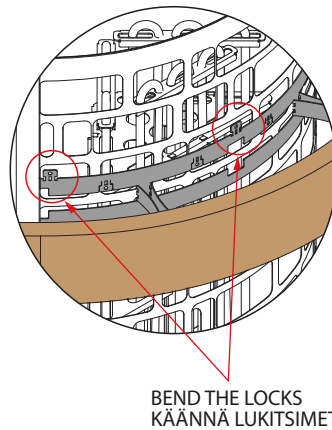

Huom: Wooden guard rails are available in Aspen (A) and Cedar (D).

MALLI MODEL	SUOJAKAITEEN KOKO GUARD RAIL SIZE		ARIES KIUKAAT ARIES HEATERS	
	HALKAISUJA DIAMETER (mm)			
ARI-GUARD-W3	550	ARI3-45NB	ARI3-45NS	
		ARI3-60NB	ARI3-60NS	
		ARI3-75NB	ARI3-75NS	
		ARI3-90NB	ARI3-90NS	
ARI-GUARD-W6	690	ARI6-90NB	ARI6-90NS	
		ARI6-105N		
		ARI6-120N		
		ARI6-150N		
		ARI6-180N		

PUINEN SUOJAKAIDE

ARIES CORNER KULMAMALLI

WOODEN HEATER GUARD RAIL

ARIES CORNER HEATER

VÄÄNÄ LUKITSIMET TÄMÄN
KEHÄN YMPÄRILLE
BEND LOCKS AROUND THIS RIM

Puiset suojakaiteet saatavana
haapana (A) ja tuijana (D).

Huom: Wooden guard rails are available in
Note: Aspen (A) and Cedar (D).

MALLI MODEL	SUOJAKAITEEN KOKO GUARD RAIL SIZE		ARIES KIUKAAT ARIES HEATERS
	SÄDE (mm) RADIUS	LEVEYS WIDTH	
ARI-GUARD-W3- CNR	425	635	ARI3-45NB-CNR ARI3-45NS-CNR ARI3-60NB-CNR ARI3-60NS-CNR ARI3-75NB-CNR ARI3-75NS-CNR ARI3-90NB-CNR ARI3-90NS-CNR