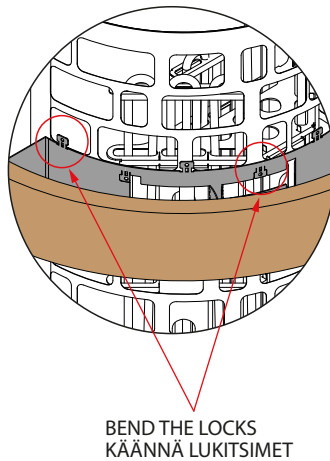

PUINEN SUOJAKAIDE

ARIES WALL SEINÄMALLI

WOODEN HEATER GUARD RAIL

ARIES WALL HEATER

VÄÄNÄ LUKITSIMET TÄMÄN KEHÄN YMPÄRILLE
BEND LOCKS AROUND THIS RIM

 Puiset suojakaiteet saatavana haapana (A) ja tuijana (D).
Huom: Wooden guard rails are available in Aspen (A) and Cedar (D).
Note:

MALLI MODEL	SUOJAKAITEEN KOKO GUARD RAIL SIZE		ARIES KIUKAAT ARIES HEATERS	
	SYVYYS (mm) DEPTH	LEVEYS WIDTH		
ARI-GUARD-W3- WL	365	665	ARI3-45NB-CNR	ARI3-45NS-CNR
			ARI3-60NB-CNR	ARI3-60NS-CNR
			ARI3-75NB-CNR	ARI3-75NS-CNR
			ARI3-90NB-CNR	ARI3-90NS-CNR