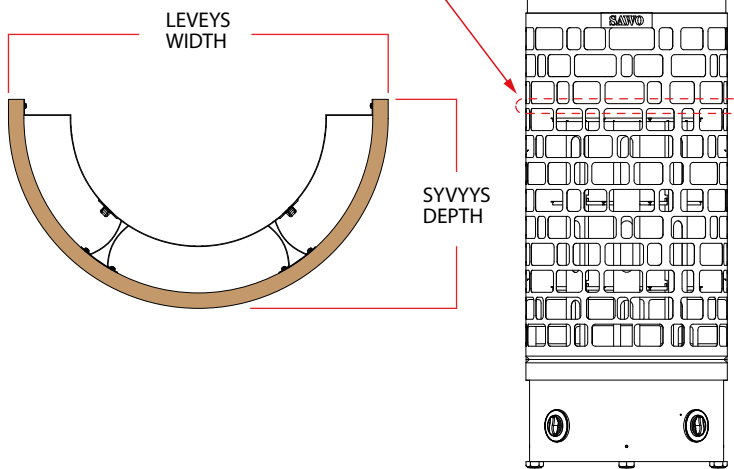

Huom: Wooden guard rails are available in
Note: Aspen (A) and Cedar (D).

MALLI MODEL	SUOJAKAITEEN KOKO GUARD RAIL SIZE		ARIES KIUKAAT ARIES HEATERS
	SÄDE (mm) RADIUS	LEVEYS WIDTH	
ARI-GUARD-W3- CNR	425	635	ARI3-45NB-CNR ARI3-45NS-CNR ARI3-60NB-CNR ARI3-60NS-CNR ARI3-75NB-CNR ARI3-75NS-CNR ARI3-90NB-CNR ARI3-90NS-CNR

PUINEN SUOJAKAIDE

ARIES WALL SEINÄMALLI

WOODEN HEATER GUARD RAIL

ARIES WALL HEATER

VÄÄNÄ LUKITSIMET TÄMÄN KEHÄN YMPÄRILLE
BEND LOCKS AROUND THIS RIM

 Puiset suojakaiteet saatavana haapana (A) ja tuijana (D).
Huom: Wooden guard rails are available in Aspen (A) and Cedar (D).
Note:

MALLI MODEL	SUOJAKAITEEN KOKO GUARD RAIL SIZE		ARIES KIUKAAT ARIES HEATERS	
	SYVYYS (mm) DEPTH	LEVEYS WIDTH		
ARI-GUARD-W3- WL	365	665	ARI3-45NB-CNR	ARI3-45NS-CNR
			ARI3-60NB-CNR	ARI3-60NS-CNR
			ARI3-75NB-CNR	ARI3-75NS-CNR
			ARI3-90NB-CNR	ARI3-90NS-CNR