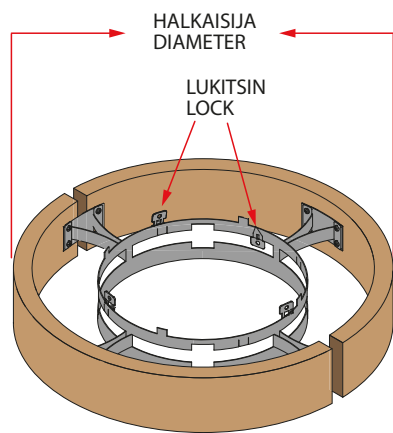

PUINEN SUOJAKAIDE

ARIES ROUND MALLILLE

WOODEN HEATER GUARD RAIL

ARIES ROUND HEATER

VÄÄNÄ LUKITSIMET TÄMÄN KEHÄN YMPÄRILLE
BEND LOCKS AROUND THIS RIM

BEND THE LOCKS
KÄÄNNÄ LUKITSIMET

Puiset suojakaiteet saatavana haapana (A) ja tuijana (D).

Huom: Wooden guard rails are available in Aspen (A) and Cedar (D).

MALLI MODEL	SUOJAKAITEEN KOKO GUARD RAIL SIZE		ARIES KIUKAAT ARIES HEATERS	
	HALKAISUJA DIAMETER (mm)			
ARI-GUARD-W3	550	ARI3-45NB	ARI3-45NS	
		ARI3-60NB	ARI3-60NS	
		ARI3-75NB	ARI3-75NS	
		ARI3-90NB	ARI3-90NS	
ARI-GUARD-W6	690	ARI6-90NB	ARI6-90NS	
		ARI6-105N		
		ARI6-120N		
		ARI6-150N		
		ARI6-180N		