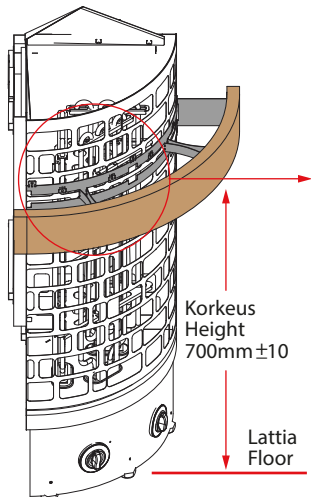

Huom: Wooden guard rails are available in Aspen (A) and Cedar (D).

MALLI MODEL	SUOJAKAITEEN KOKO GUARD RAIL SIZE		ARIES KIUKAAT ARIES HEATERS	
	HALKAISUJA DIAMETER (mm)			
ARI-GUARD-W3	550	ARI3-45NB	ARI3-45NS	
		ARI3-60NB	ARI3-60NS	
		ARI3-75NB	ARI3-75NS	
		ARI3-90NB	ARI3-90NS	
ARI-GUARD-W6	690	ARI6-90NB	ARI6-90NS	
		ARI6-105N		
		ARI6-120N		
		ARI6-150N		
		ARI6-180N		

PUINEN SUOJAKAIDE

ARIES CORNER KULMAMALLI

WOODEN HEATER GUARD RAIL

ARIES CORNER HEATER

VÄÄNÄ LUKITSIMET TÄMÄN
KEHÄN YMPÄRILLE
BEND LOCKS AROUND THIS RIM

Puiset suojakaiteet saatavana
haapana (A) ja tuijana (D).

Huom: Wooden guard rails are available in
Note: Aspen (A) and Cedar (D).

MALLI MODEL	SUOJAKAITEEN KOKO GUARD RAIL SIZE		ARIES KIUKAAT ARIES HEATERS
	SÄDE (mm) RADIUS	LEVEYS WIDTH	
ARI-GUARD-W3- CNR	425	635	ARI3-45NB-CNR ARI3-45NS-CNR ARI3-60NB-CNR ARI3-60NS-CNR ARI3-75NB-CNR ARI3-75NS-CNR ARI3-90NB-CNR ARI3-90NS-CNR