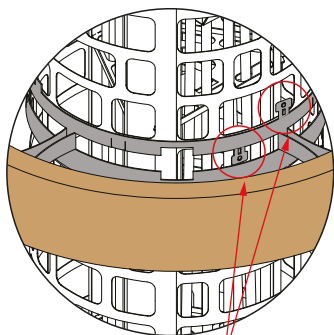

PUINEN SUOJAKAIDE

ARIES ROUND MALLILLE

WOODEN HEATER GUARD RAIL

ARIES ROUND HEATER

VÄÄNÄ LUKITSIMET TÄMÄN KEHÄN YMPÄRILLE
BEND LOCKS AROUND THIS RIM

BEND THE LOCKS
KÄÄNNÄ LUKITSIMET

Puiset suojakaiteet saatavana haapana (A) ja tuijana (D).

Huom: Wooden guard rails are available in Aspen (A) and Cedar (D).

MALLI MODEL	SUOJAKAITEEN KOKO GUARD RAIL SIZE		ARIES KIUKAAT ARIES HEATERS	
	HALKAISUJA DIAMETER (mm)			
ARI-GUARD-W3	550	ARI3-45NB	ARI3-45NS	
		ARI3-60NB	ARI3-60NS	
		ARI3-75NB	ARI3-75NS	
		ARI3-90NB	ARI3-90NS	
ARI-GUARD-W6	690	ARI6-90NB	ARI6-90NS	
		ARI6-105N		
		ARI6-120N		
		ARI6-150N		
		ARI6-180N		