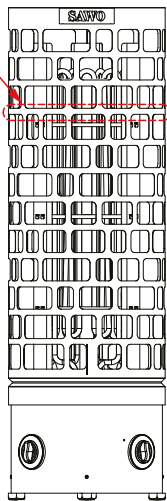

PUINEN SUOJAKAIDE

ARIES ROUND MALLILLE

WOODEN HEATER GUARD RAIL

ARIES ROUND HEATER

VÄÄNÄ LUKITSIMET TÄMÄN KEHÄN YMPÄRILLE
BEND LOCKS AROUND THIS RIM

BEND THE LOCKS
KÄÄNNÄ LUKITSIMET

Puiset suojakaiteet saatavana haapana (A) ja tuijana (D).

Huom: Wooden guard rails are available in Aspen (A) and Cedar (D).

MALLI MODEL	SUOJAKAITEEN KOKO GUARD RAIL SIZE		ARIES KIUKAAT ARIES HEATERS	
	HALKAISUJA DIAMETER (mm)			
ARI-GUARD-W3	550	ARI3-45NB	ARI3-45NS	
		ARI3-60NB	ARI3-60NS	
		ARI3-75NB	ARI3-75NS	
		ARI3-90NB	ARI3-90NS	
ARI-GUARD-W6	690	ARI6-90NB	ARI6-90NS	
		ARI6-105N		
		ARI6-120N		
		ARI6-150N		
		ARI6-180N		

PUINEN SUOJAKAIDE

ARIES CORNER KULMAMALLI

WOODEN HEATER GUARD RAIL

ARIES CORNER HEATER

VÄÄNÄ LUKITSIMET TÄMÄN
KEHÄN YMPÄRILLE
BEND LOCKS AROUND THIS RIM

Puiset suojakaiteet saatavana
haapana (A) ja tuijana (D).

Huom: Wooden guard rails are available in
Note: Aspen (A) and Cedar (D).

MALLI MODEL	SUOJAKAITEEN KOKO GUARD RAIL SIZE		ARIES KIUKAAT ARIES HEATERS
	SÄDE (mm) RADIUS	LEVEYS WIDTH	
ARI-GUARD-W3- CNR	425	635	ARI3-45NB-CNR ARI3-45NS-CNR ARI3-60NB-CNR ARI3-60NS-CNR ARI3-75NB-CNR ARI3-75NS-CNR ARI3-90NB-CNR ARI3-90NS-CNR