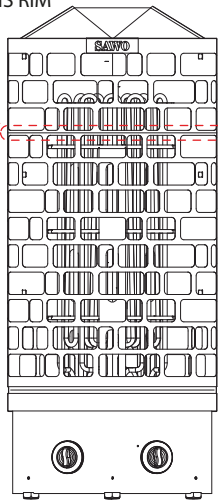

Huom: Wooden guard rails are available in Aspen (A) and Cedar (D).

MALLI MODEL	SUOJAKAITEEN KOKO GUARD RAIL SIZE		ARIES KIUKAAT ARIES HEATERS	
	HALKAISUJA DIAMETER (mm)			
ARI-GUARD-W3	550	ARI3-45NB	ARI3-45NS	
		ARI3-60NB	ARI3-60NS	
		ARI3-75NB	ARI3-75NS	
		ARI3-90NB	ARI3-90NS	
ARI-GUARD-W6	690	ARI6-90NB	ARI6-90NS	
		ARI6-105N		
		ARI6-120N		
		ARI6-150N		
		ARI6-180N		

PUINEN SUOJAKAIDE

ARIES CORNER KULMAMALLI

WOODEN HEATER GUARD RAIL

ARIES CORNER HEATER

VÄÄNÄ LUKITSIMET TÄMÄN
KEHÄN YMPÄRILLE
BEND LOCKS AROUND THIS RIM

Puiset suojakaiteet saatavana
haapana (A) ja tuijana (D).

Huom: Wooden guard rails are available in
Note: Aspen (A) and Cedar (D).

MALLI MODEL	SUOJAKAITEEN KOKO GUARD RAIL SIZE		ARIES KIUKAAT ARIES HEATERS
	SÄDE (mm) RADIUS	LEVEYS WIDTH	
ARI-GUARD-W3- CNR	425	635	ARI3-45NB-CNR ARI3-45NS-CNR ARI3-60NB-CNR ARI3-60NS-CNR ARI3-75NB-CNR ARI3-75NS-CNR ARI3-90NB-CNR ARI3-90NS-CNR