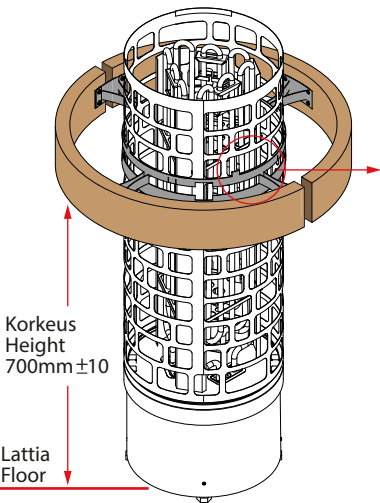

PUINEN SUOJAKAIDE

ARIES ROUND MALLILLE

WOODEN HEATER GUARD RAIL

ARIES ROUND HEATER

VÄÄNÄ LUKITSIMET TÄMÄN KEHÄN YMPÄRILLE
BEND LOCKS AROUND THIS RIM

BEND THE LOCKS
KÄÄNNÄ LUKITSIMET

Puiset suojakaiteet saatavana haapana (A) ja tuijana (D).

Huom: Wooden guard rails are available in Aspen (A) and Cedar (D).

MALLI MODEL	SUOJAKAITEEN KOKO GUARD RAIL SIZE		ARIES KIUKAAT ARIES HEATERS	
	HALKAISUJA DIAMETER (mm)			
ARI-GUARD-W3	550	ARI3-45NB	ARI3-45NS	
		ARI3-60NB	ARI3-60NS	
		ARI3-75NB	ARI3-75NS	
		ARI3-90NB	ARI3-90NS	
ARI-GUARD-W6	690	ARI6-90NB	ARI6-90NS	
		ARI6-105N		
		ARI6-120N		
		ARI6-150N		
		ARI6-180N		

Huom: Wooden guard rails are available in
Note: Aspen (A) and Cedar (D).

MALLI MODEL	SUOJAKAITEEN KOKO GUARD RAIL SIZE		ARIES KIUKAAT ARIES HEATERS
	SÄDE (mm) RADIUS	LEVEYS WIDTH	
ARI-GUARD-W3- CNR	425	635	ARI3-45NB-CNR ARI3-45NS-CNR ARI3-60NB-CNR ARI3-60NS-CNR ARI3-75NB-CNR ARI3-75NS-CNR ARI3-90NB-CNR ARI3-90NS-CNR