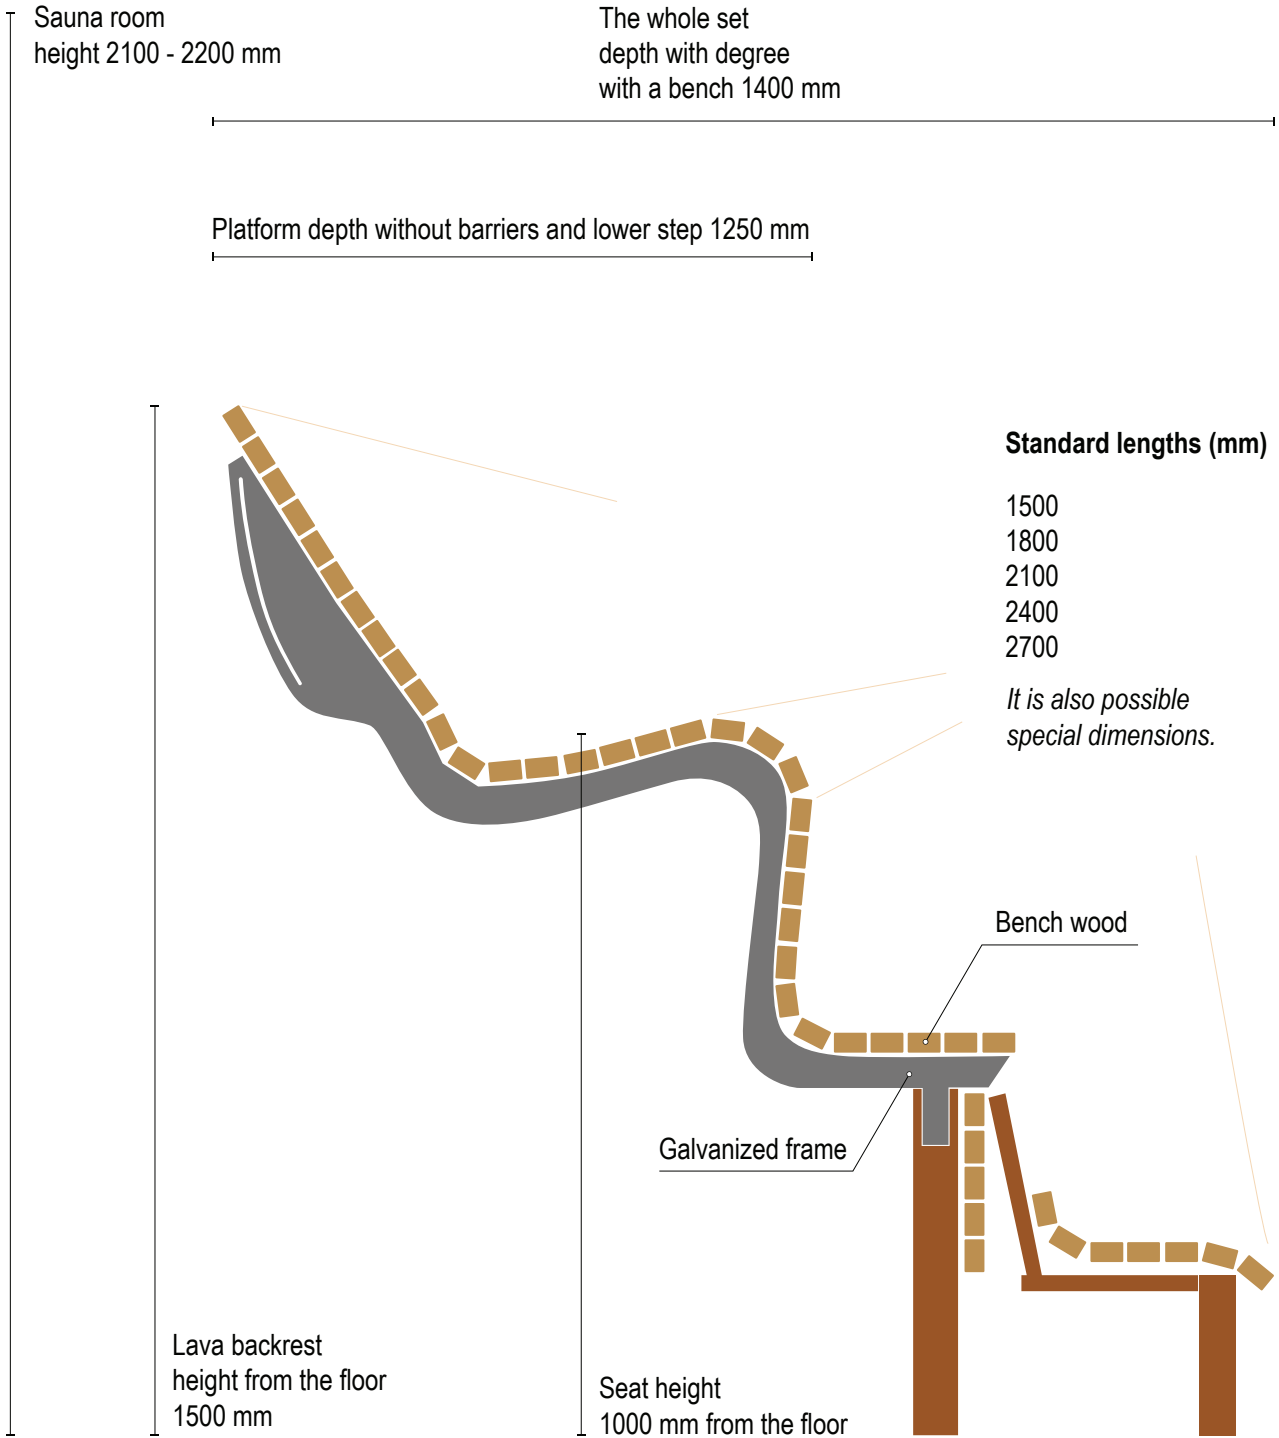

DE	SAUNABANKMODULE, ERGONOMISH
FR	BANC DE SAUNA MODULAIRE, ERGONOMIQUE
EN	MODULAR SAUNA BENCH, ERGONOMIC
RU	МОДУЛЬНЫЙ ПОЛОК ДЛЯ САУНЫ, ЭРГОНОМИЧНЫЙ
EE	SAUNA LAVAMOODULI KOMPLEKT, ERGONOOMILINE
SE	MODULÄR BASTU BÄNK, ERGONOMISK
FI	SAUNAN LAVALAUTEIDEN MODULISARJA, ERGONOMINEN

Tailles

Sizes

Размеры

Mõõdud

Storlekar