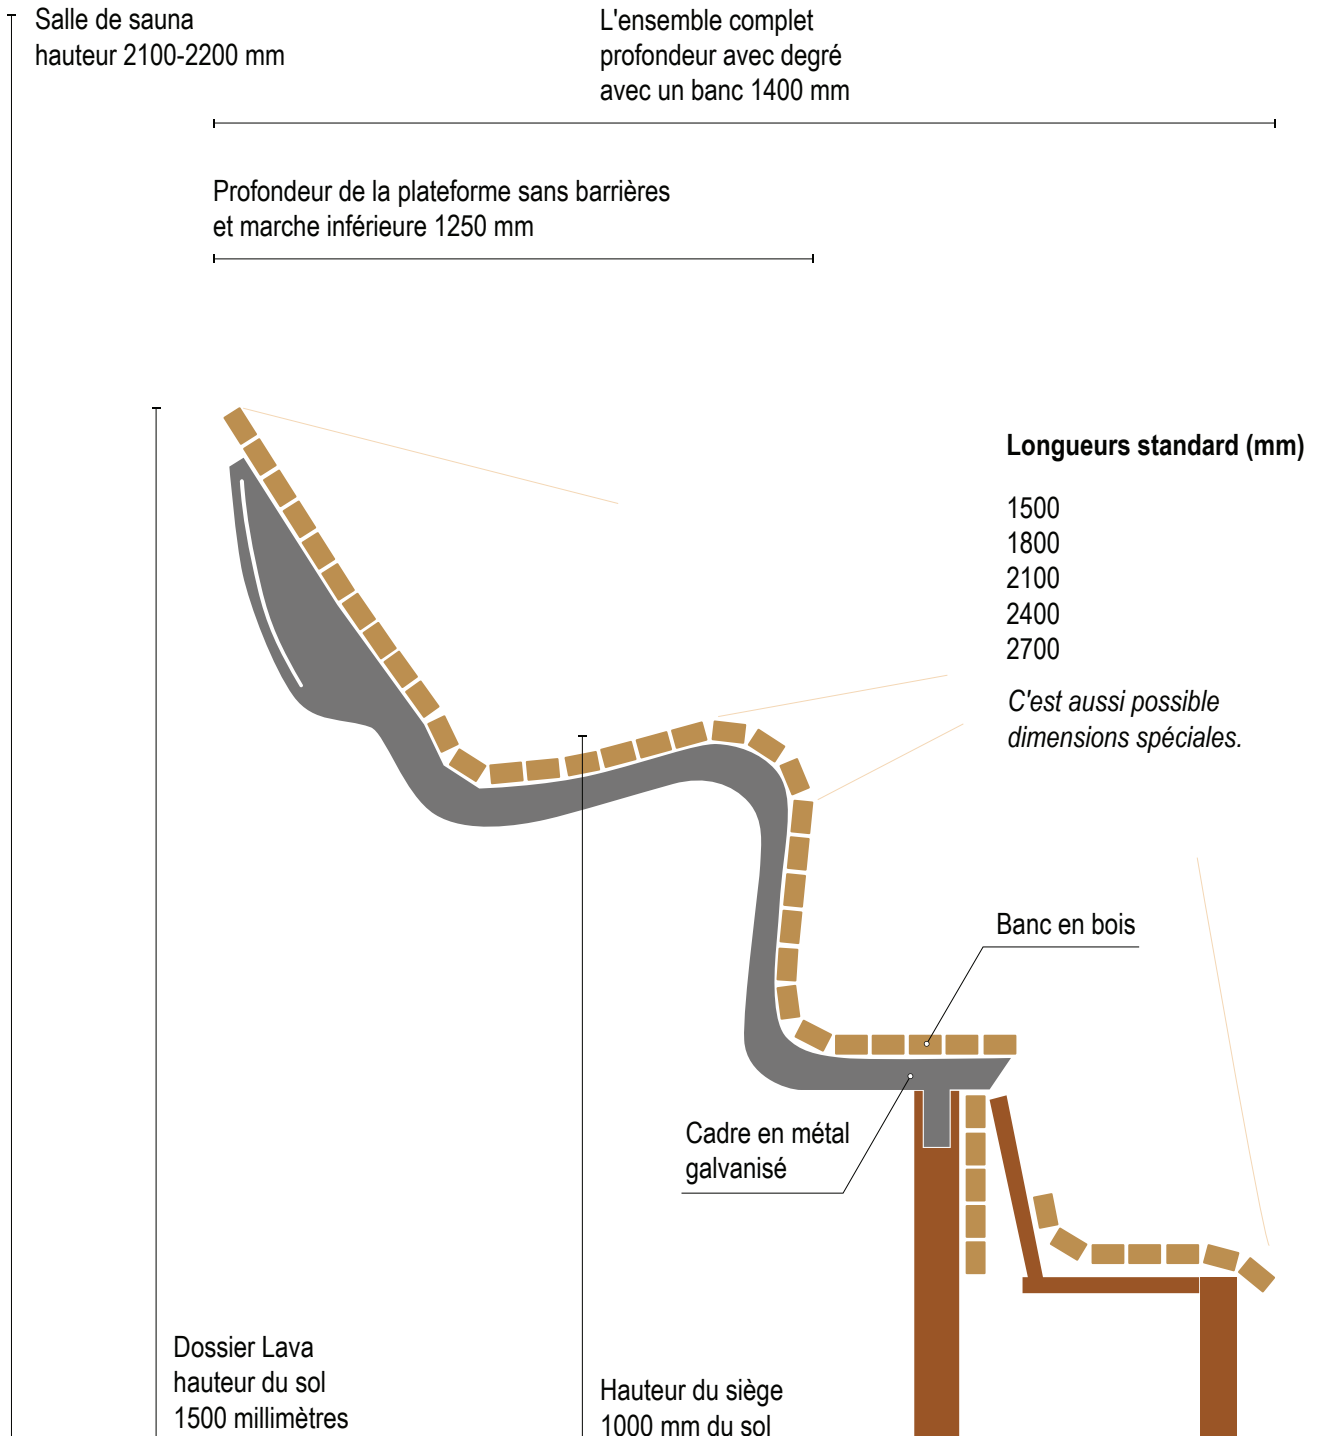

DE	SAUNABANKMODULE, ERGONOMISH
FR	BANC DE SAUNA MODULAIRE, ERGONOMIQUE
EN	MODULAR SAUNA BENCH, ERGONOMIC
RU	МОДУЛЬНЫЙ ПОЛОК ДЛЯ САУНЫ, ЭРГОНОМИЧНЫЙ
EE	SAUNA LAVAMOODULI KOMPLEKT, ERGONOOMILINE
SE	MODULÄR BASTU BÄNK, ERGONOMISK
FI	SAUNAN LAVALAUTEIDEN MODULISARJA, ERGONOMINEN

Tailles

Sizes

Размеры

Mõõdud

Storlekar