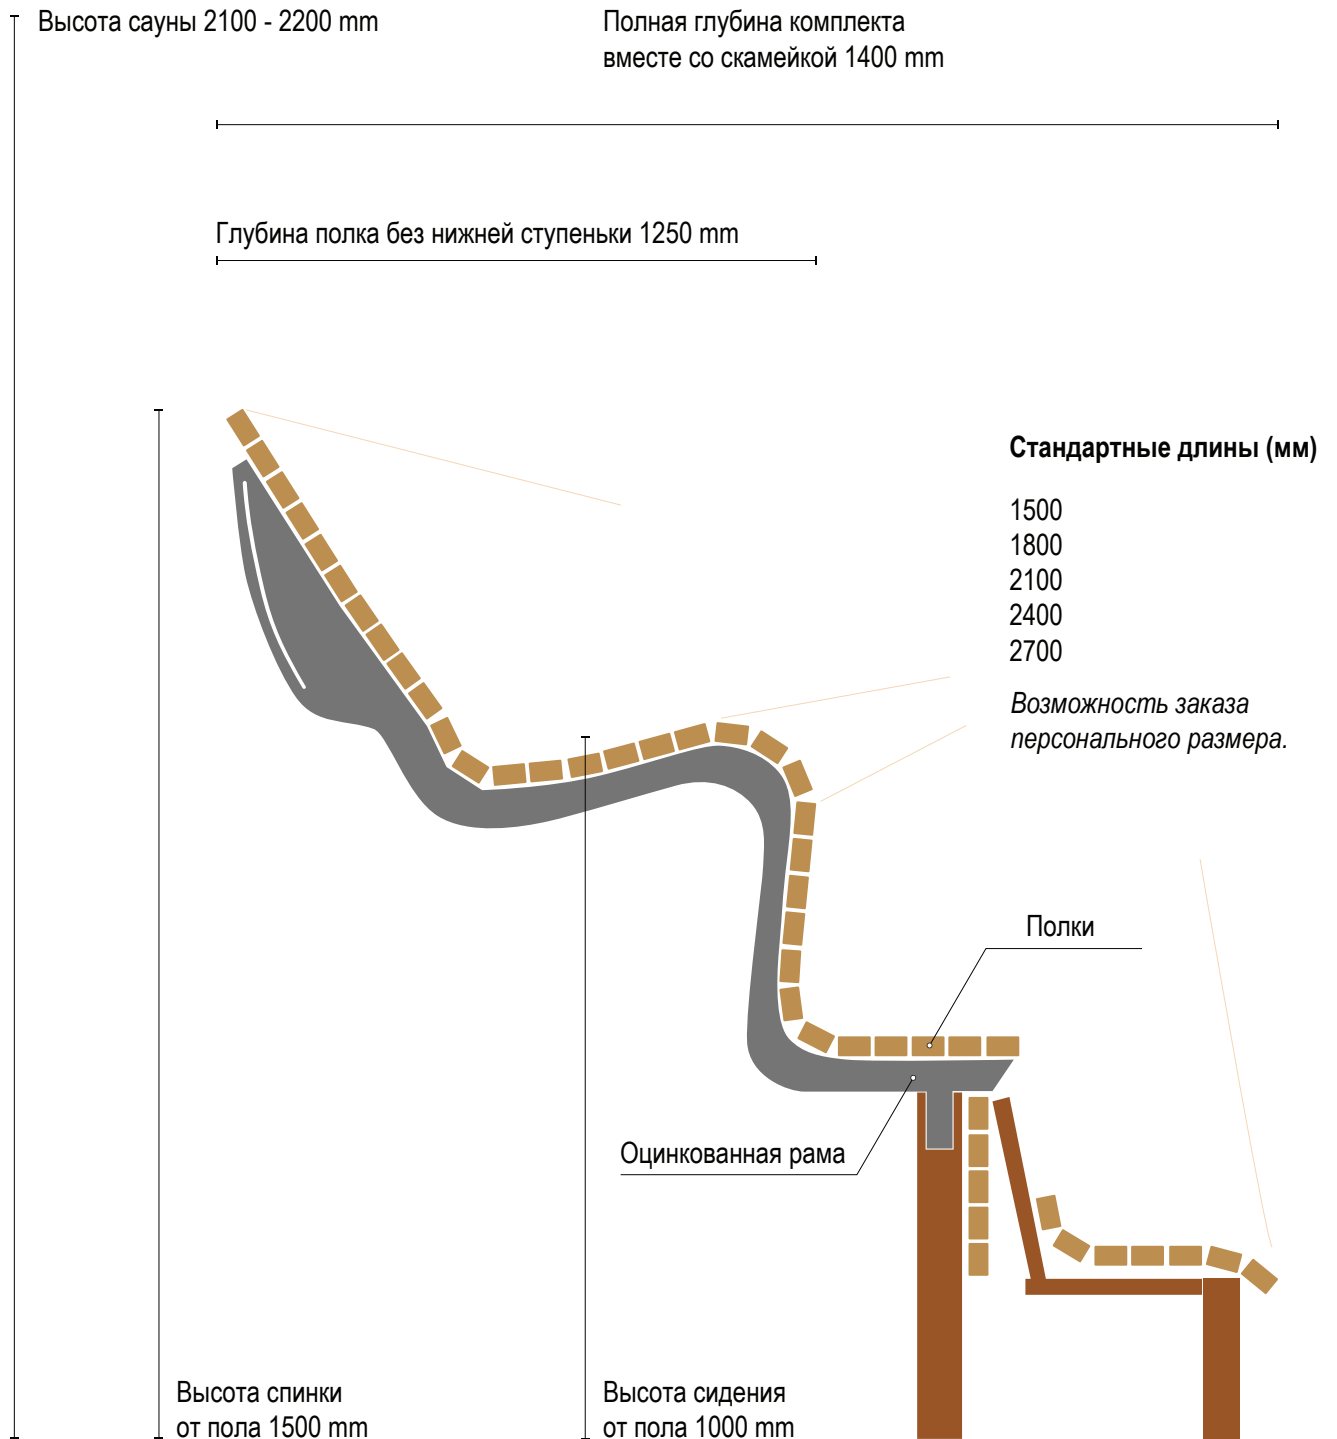

DE	SAUNABANKMODULE, ERGONOMISH
FR	BANC DE SAUNA MODULAIRE, ERGONOMIQUE
EN	MODULAR SAUNA BENCH, ERGONOMIC
RU	МОДУЛЬНЫЙ ПОЛОК ДЛЯ САУНЫ, ЭРГОНОМИЧНЫЙ
EE	SAUNA LAVAMOODULI KOMPLEKT, ERGONOOMILINE
SE	MODULÄR BASTU BÄNK, ERGONOMISK
FI	SAUNAN LAVALAUTEIDEN MODULISARJA, ERGONOMINEN

Tailles

Sizes

Размеры

Mõõdud

Storlekar