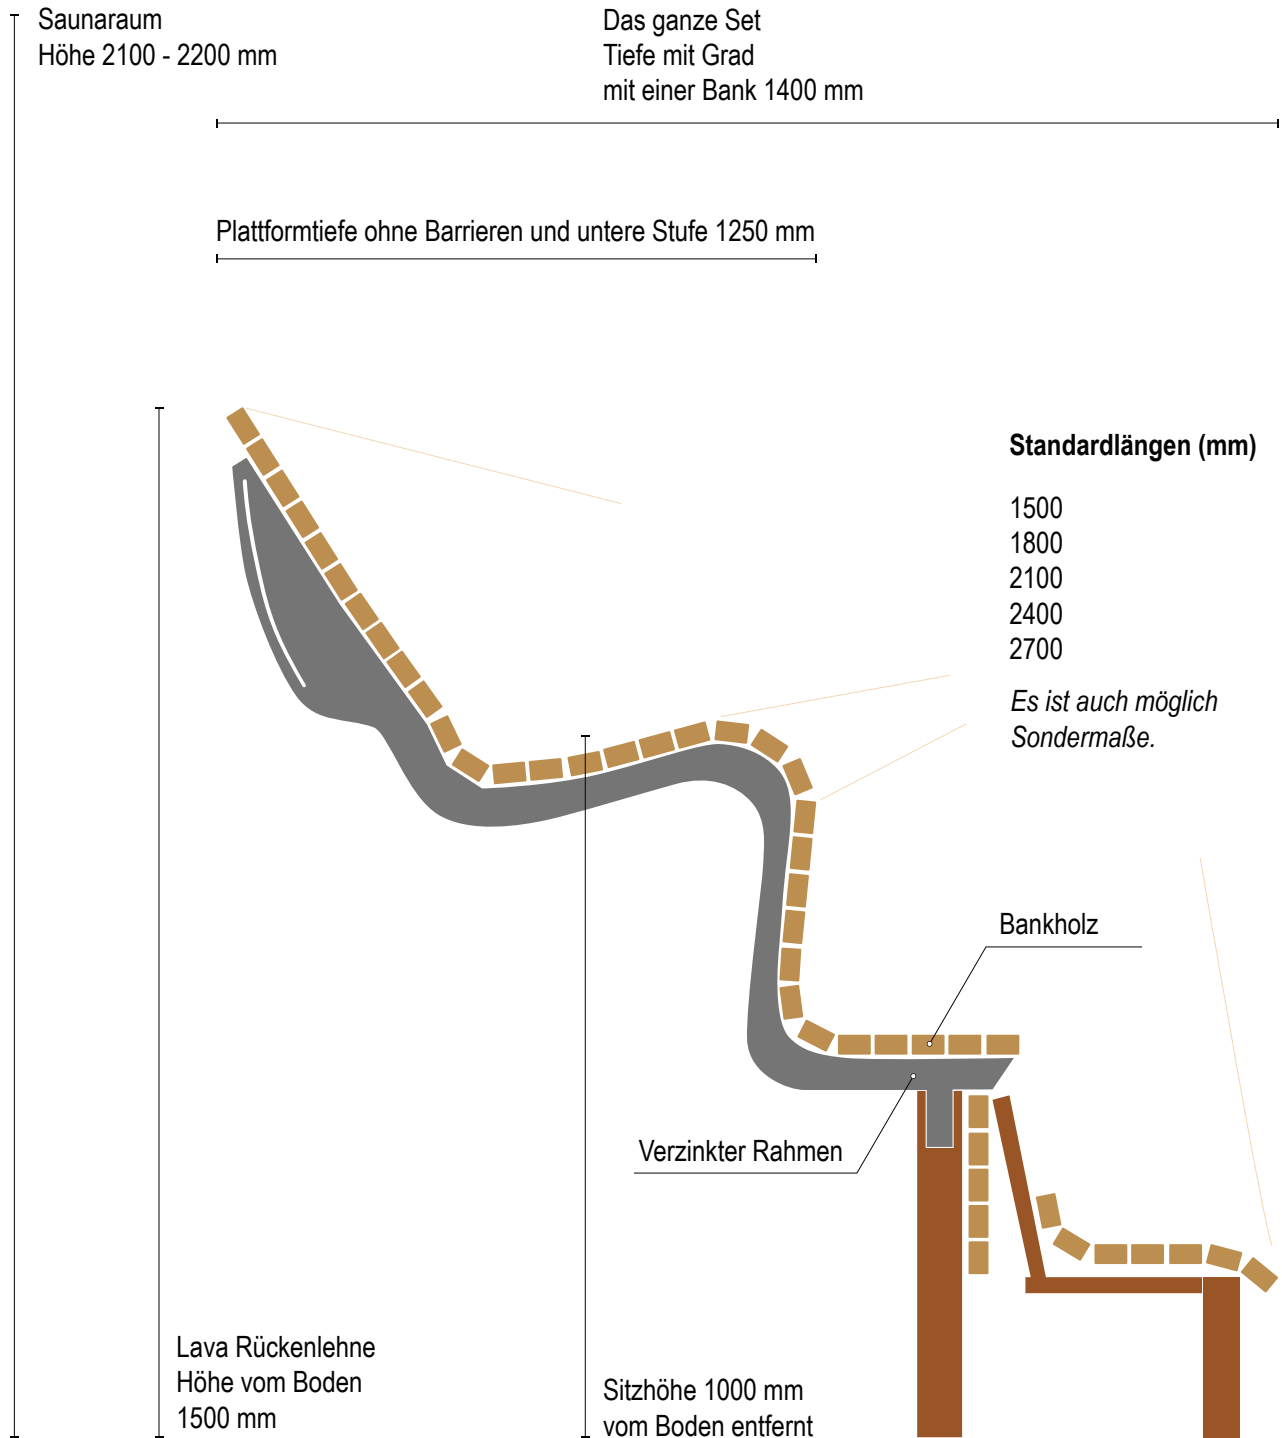

DE	SAUNABANKMODULE, ERGONOMISH
FR	BANC DE SAUNA MODULAIRE, ERGONOMIQUE
EN	MODULAR SAUNA BENCH, ERGONOMIC
RU	МОДУЛЬНЫЙ ПОЛОК ДЛЯ САУНЫ, ЭРГОНОМИЧНЫЙ
EE	SAUNA LAVAMOODULI KOMPLEKT, ERGONOOMILINE
SE	MODULÄR BASTU BÄNK, ERGONOMISK
FI	SAUNAN LAVALAUTEIDEN MODULISARJA, ERGONOMINEN

Tailles

Sizes

Размеры

Mõõdud

Storlekar