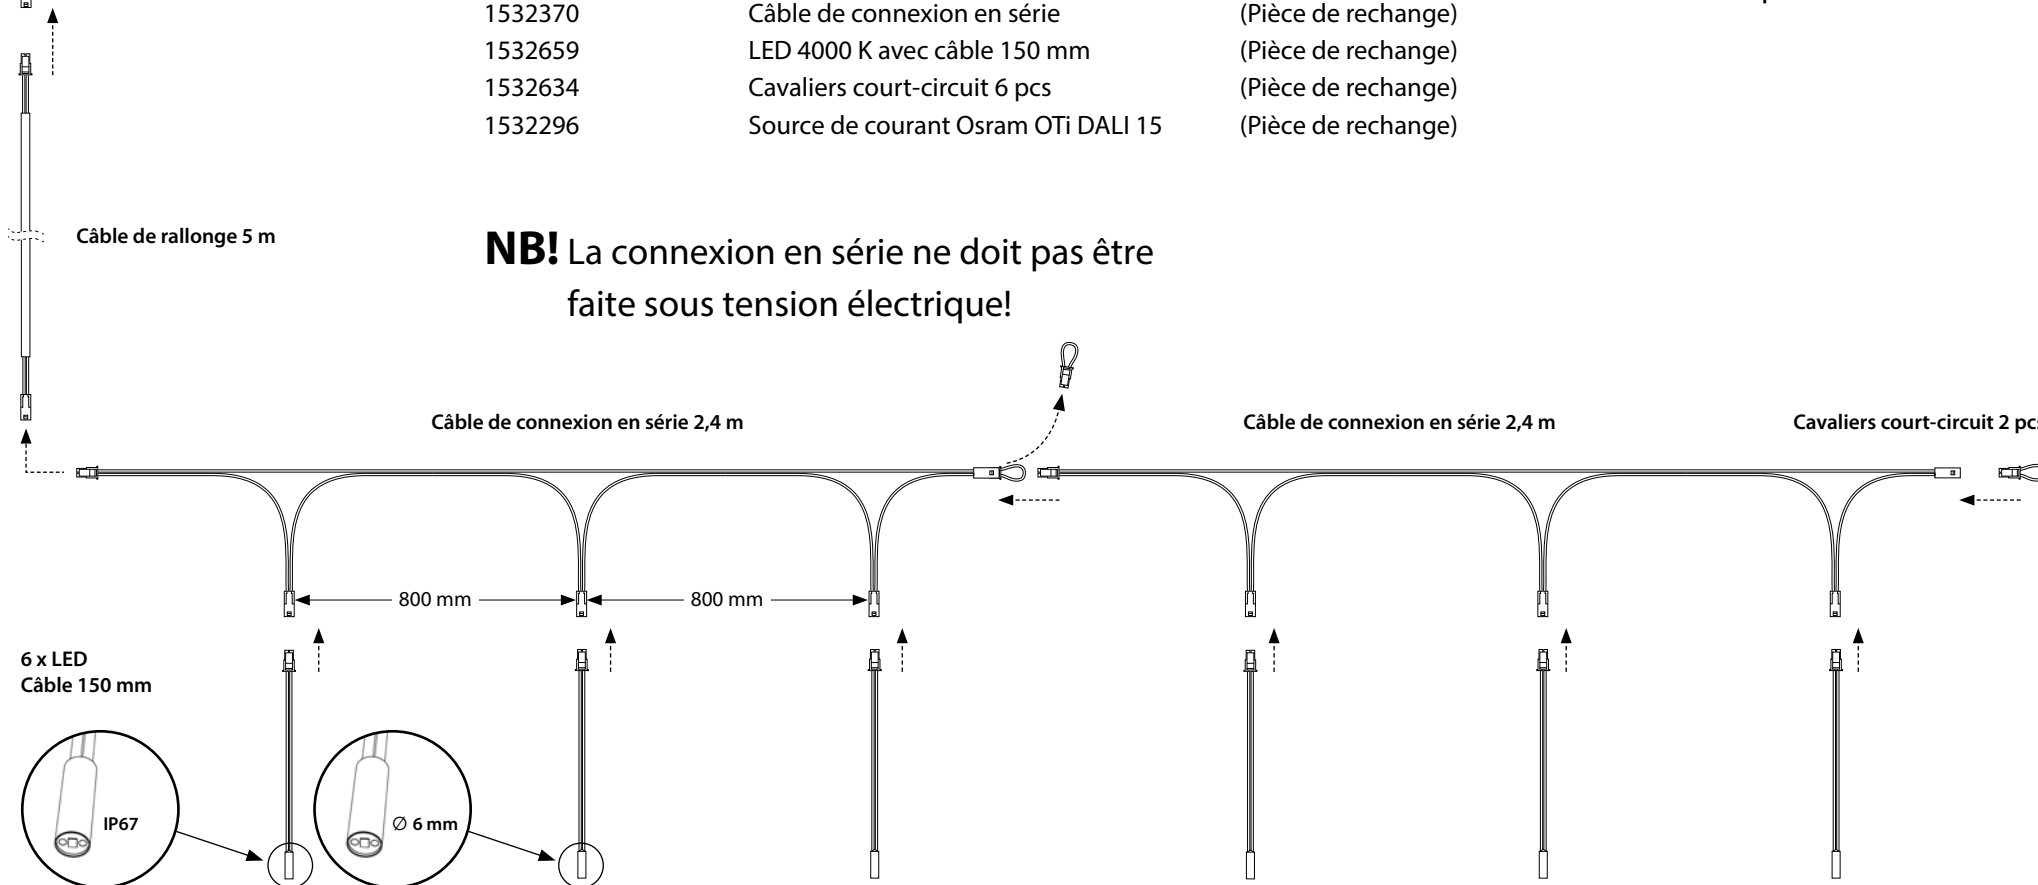

Kit LED 4000 K

N:o de produit 1532657

NB! La connexion en série ne doit pas être faite sous tension électrique!