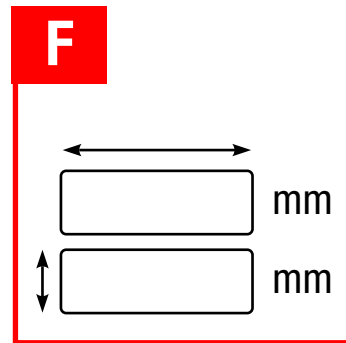

Type 3

M

N

P

U

Dampfsauna Steam sauna Паровая сауна
Sauna à vapeur Aurusauna Air gap X* = 20 mm

Achtung! Bitte beziehen Sie sich beim Eingeben der Maße auf die Öffnungsmasse, denn die Glaselemente werden entsprechend den angegebenen Öffnungsmaßen angefertigt. Unter der Tür wird standardmäßig ein Luftspalt von 50 mm eingeplant.

Attention! Please enter the dimensions of the opening, because glass details are produced on the basis of the submitted dimensions of the opening. There is a 50 mm high gap left under the door by default.

Attention! Entrez les dimensions de l'ouverture, car les détails en verre sont produites sur la base des dimensions présentées de l'ouverture. Par défaut, il y a un espace de 50 mm sous la porte.

Tähelepanu! Mõõtude sisestamisel palume lähtuda avamõõtudest, sest klaasdetailid valmistatakse vastavalt esitatud avamõõtudele. Ukse alla arvestatakse vaikimisi 50mm kõrgune õhuvähe.

Внимание! При расчёте стеклянных решений учитывается размер проёма. Дверь по высоте меньше проёма и по умолчанию рассчитывается с воздушным зазором 50 мм. Иной зазор оговаривается отдельно.

Klar Clear Clair
Kírgas Прозрачное