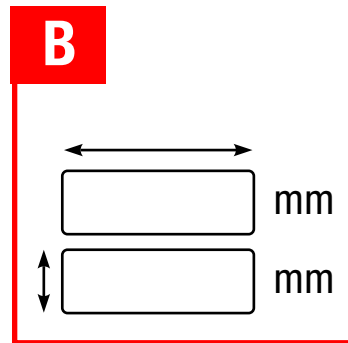

Type 3

M

N

P

U

Dampfsauna Steam sauna Паровая сауна
Sauna à vapeur Aurusauna Air gap X* = 20 mm

Achtung! Bitte beziehen Sie sich beim Eingeben der Maße auf die Öffnungsmasse, denn die Glaselemente werden entsprechend den angegebenen Öffnungsmaßen angefertigt. Unter der Tür wird standardmäßig ein Luftspalt von 50 mm eingeplant.

Attention! Please enter the dimensions of the opening, because glass details are produced on the basis of the submitted dimensions of the opening. There is a 50 mm high gap left under the door by default.

Attention! Entrez les dimensions de l'ouverture, car les détails en verre sont produites sur la base des dimensions présentées de l'ouverture. Par défaut, il y a un espace de 50 mm sous la porte.

Tähelepanu! Mõõtude sisestamisel palume lähtuda avamõõtudest, sest klaasdetailid valmistatakse vastavalt esitatud avamõõtudele. Ukse alla arvestatakse vaikimisi 50mm kõrgune õhuvähe.