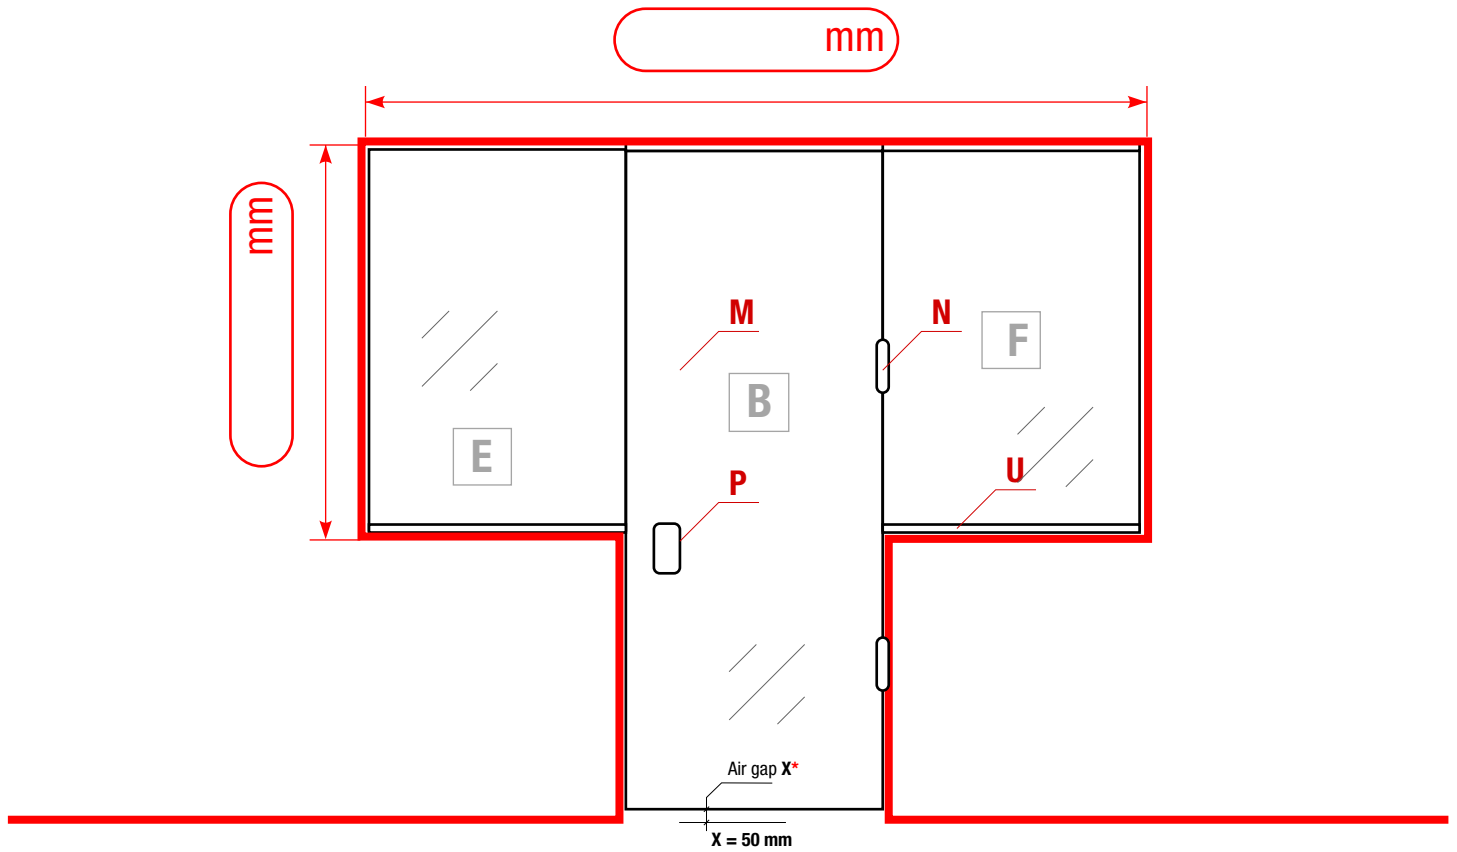

Type 3

M

N

P

U

Dampfsauna Steam sauna Паровая сауна
Sauna à vapeur Aurusauna Air gap X* = 20 mm

Achtung! Bitte beziehen Sie sich beim Eingeben der Maße auf die Öffnungsmasse, denn die Glaselemente werden entsprechend den angegebenen Öffnungsmaßen angefertigt. Unter der Tür wird standardmäßig ein Luftspalt von 50 mm eingeplant.

Attention! Please enter the dimensions of the opening, because glass details are produced on the basis of the submitted dimensions of the opening. There is a 50 mm high gap left under the door by default.

Attention! Entrez les dimensions de l'ouverture, car les détails en verre sont produites sur la base des dimensions présentées de l'ouverture. Par défaut, il y a un espace de 50 mm sous la porte.

Tähelepanu! Mõõtude sisestamisel palume lähtuda avamõõtudest, sest klaasdetailid valmistatakse vastavalt esitatud avamõõtudele. Ukse alla arvestatakse vaikimisi 50mm kõrgune õhuvähe.

Внимание! При расчёте стеклянных решений учитывается размер проёма. Дверь по высоте меньше проёма и по умолчанию рассчитывается с воздушным зазором 50 мм. Иной зазор оговаривается отдельно.

Klar Clear Clair
Kírgas Прозрачное