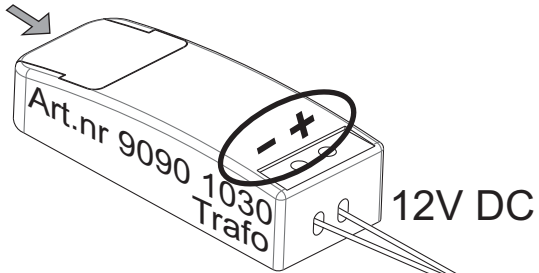

TRAFO LED 230/12V DC 15W

220-240V

TRAFO

LIGHT

Art.nr 2900 2648

TYLÓHELO

TRAFO LED 230/12V DC 15W

220-240V