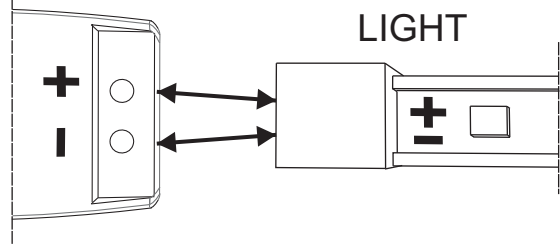

TRAFO

LIGHT