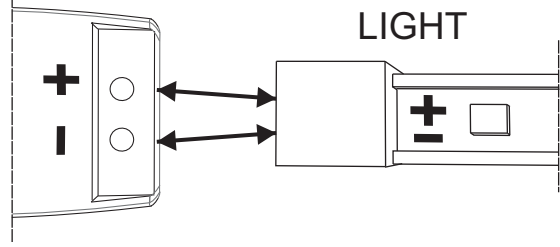

TRAFO LED 230/12V DC 15W

220-240V

TRAFO

LIGHT

Art.nr 2900 2648

TYLÓHELO

TRAFO LED 230/12V DC 15W

220-240V