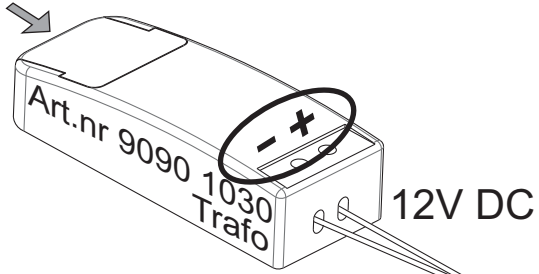

TRAFO LED 230/12V DC 15W

220-240V

TRAFO

LIGHT

Art.nr 2900 2648

TYLÓHELO

TRAFO LED 230/12V DC 15W

220-240V