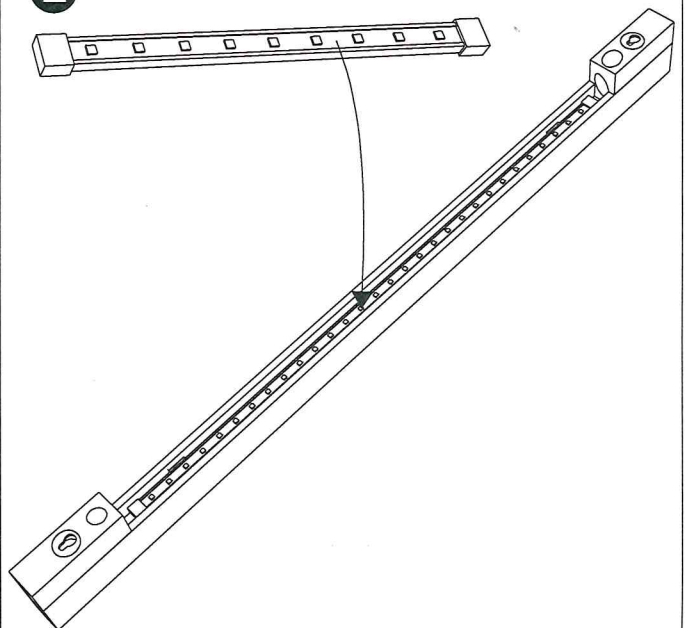

BASTUBELYSNING E28

SAUNA LIGHT E28

1

x2 (350/700mm)
x3 (1070mm)

x2/x3

13mm

2

c/c 270mm (350)
c/c 620mm (700)
c/c 990mm (1070)

3

x2
22mm

Alt. 2

Alt. 1

4

220-240V

12V DC