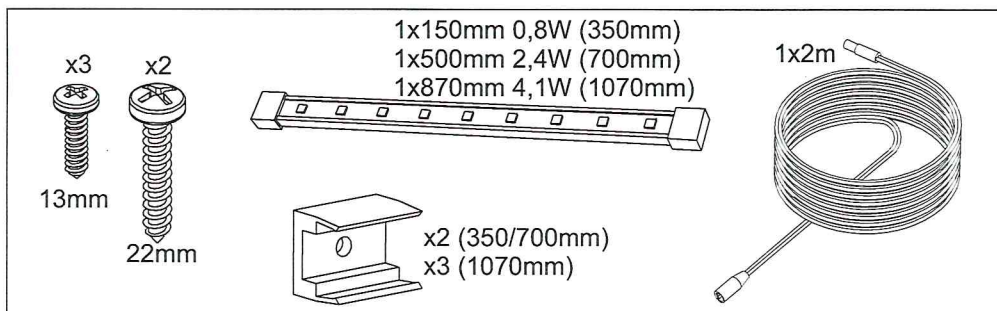

BASTUBELYSNING E28

SAUNA LIGHT E28

1

x2 (350/700mm)
x3 (1070mm)

x2/x3

13mm

2

c/c 270mm (350)
c/c 620mm (700)
c/c 990mm (1070)

3

x2
22mm

Alt. 2

Alt. 1

4

220-240V

12V DC