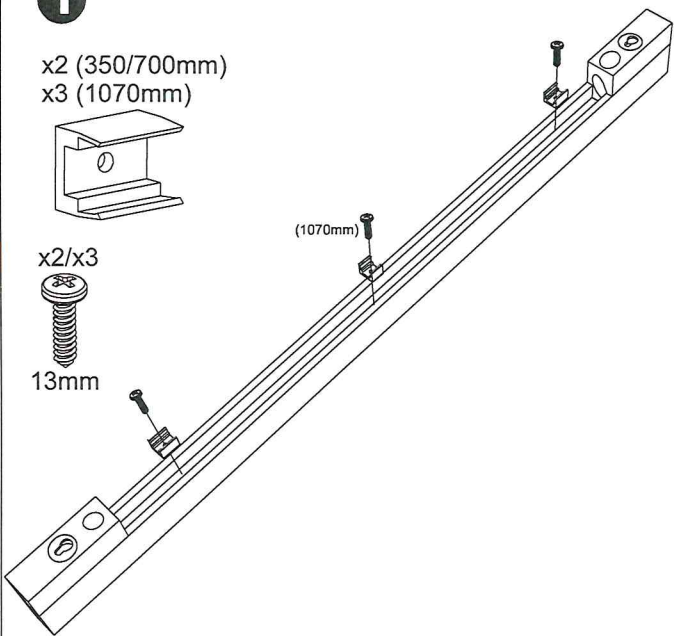

BASTUBELYSNING E28

SAUNA LIGHT E28

1

x2 (350/700mm)
x3 (1070mm)

x2/x3

13mm

2

c/c 270mm (350)
c/c 620mm (700)
c/c 990mm (1070)

3

x2
22mm

Alt. 2

Alt. 1

4

220-240V

12V DC