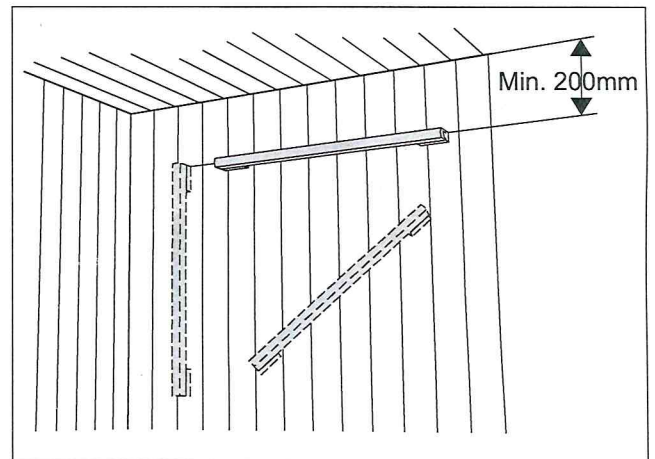

BASTUBELYSNING E28

SAUNA LIGHT E28

1

x2 (350/700mm)
x3 (1070mm)

x2/x3

13mm

2

c/c 270mm (350)
c/c 620mm (700)
c/c 990mm (1070)

3

x2
22mm

Alt. 2

Alt. 1

4

220-240V

12V DC