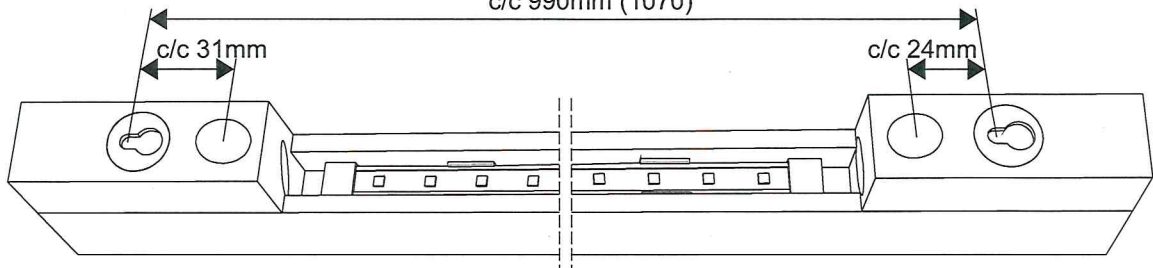

BASTUBELYSNING E28

SAUNA LIGHT E28

1

x2 (350/700mm)
x3 (1070mm)

x2/x3

13mm

2

c/c 270mm (350)
c/c 620mm (700)
c/c 990mm (1070)

3

x2
22mm

Alt. 2

Alt. 1

4

220-240V

12V DC