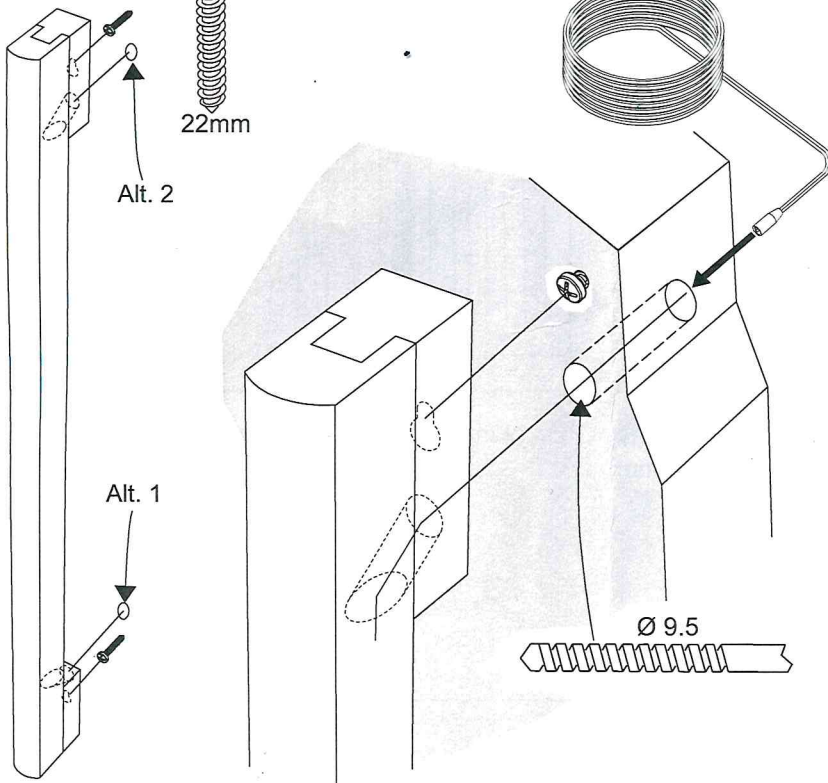

BASTUBELYSNING E28

SAUNA LIGHT E28

1

x2 (350/700mm)
x3 (1070mm)

x2/x3

13mm

2

c/c 270mm (350)
c/c 620mm (700)
c/c 990mm (1070)

3

x2
22mm

Alt. 2

Alt. 1

4

220-240V

12V DC