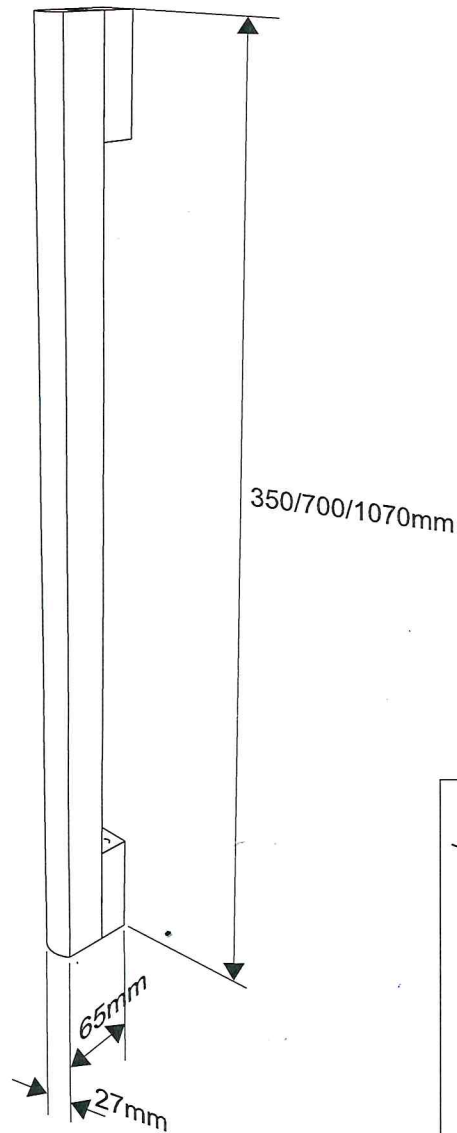

BASTUBELYSNING E28

SAUNA LIGHT E28

1

x2 (350/700mm)
x3 (1070mm)

x2/x3

13mm

2

c/c 270mm (350)
c/c 620mm (700)
c/c 990mm (1070)

3

x2
22mm

Alt. 2

Alt. 1

4

220-240V

12V DC