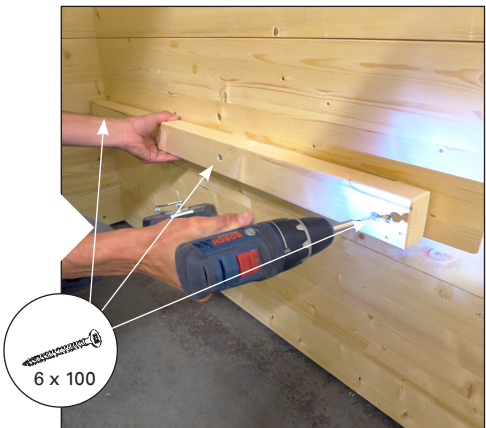

5. Assemble the ceiling elements. Screw only the first element and the last element. Assemble the last fascia board in front.

6. Assemble the first glass wall.

7. Assemble the interior.

8. Assemble the second glass wall and the glass door.

9. Install the control unit and the heater. See instructions from control unit manual and from heater manual.

HARVIA XENIO CX110

- FI** Ohjaukeskus
- SV** Styrenhet
- EN** Control unit
- DE** Steuergerät
- RU** Пульт управления
- FR** Juhtimiskeskus
- ET** Centre de contrôle
- PL** Sterownik
- LV** Vadības pults
- LT** Valdymo pultas
- IT** Centralina di controllo